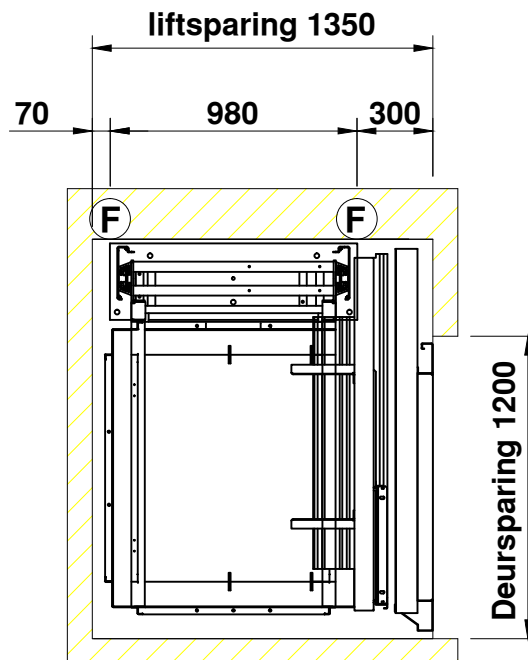

S1S 1110 Sovereign

bovenste etage

begane grond

AFMETINGEN IN MM	PAS TOLERANTIES VOLGENS NEN 3311	AM. PROJ.		
ONDERWERP: Sovereign Cabine lift enkelzijdige toegang 1100 x 1000 400KG 5 personen			SCHAAL: 1:30	
			GETEKEND: _____	DATUM: 1-mei-2013
			REVISIE: -	
			REVISIE: -	
			TEKENING NUMMER: Voorbeeld	FORMAAT: A4