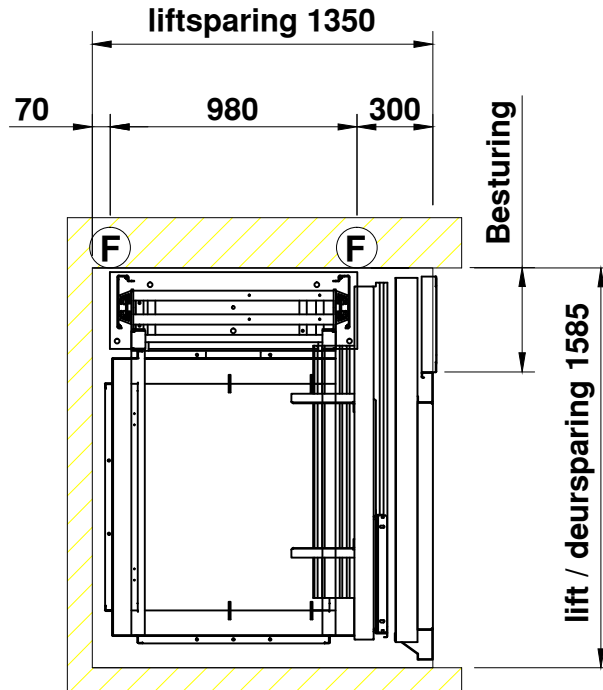

S1S 1110 Sovereign

bovenste etage

begane grond

AFMETINGEN IN MM	PAS TOLERANTIES VOLGENS NEN 3311	AM. PROJ.		
ONDERWERP: Sovereign Cabine lift enkelzijdige toegang 1100 x 1000 400KG 5 personen			SCHAAL: 1:30	
			GETEKEND: _____	DATUM: 1-mei-2013
			REVISIE: -	
			REVISIE: -	
			TEKENING NUMMER: Voorbeeld	FORMAAT: A4