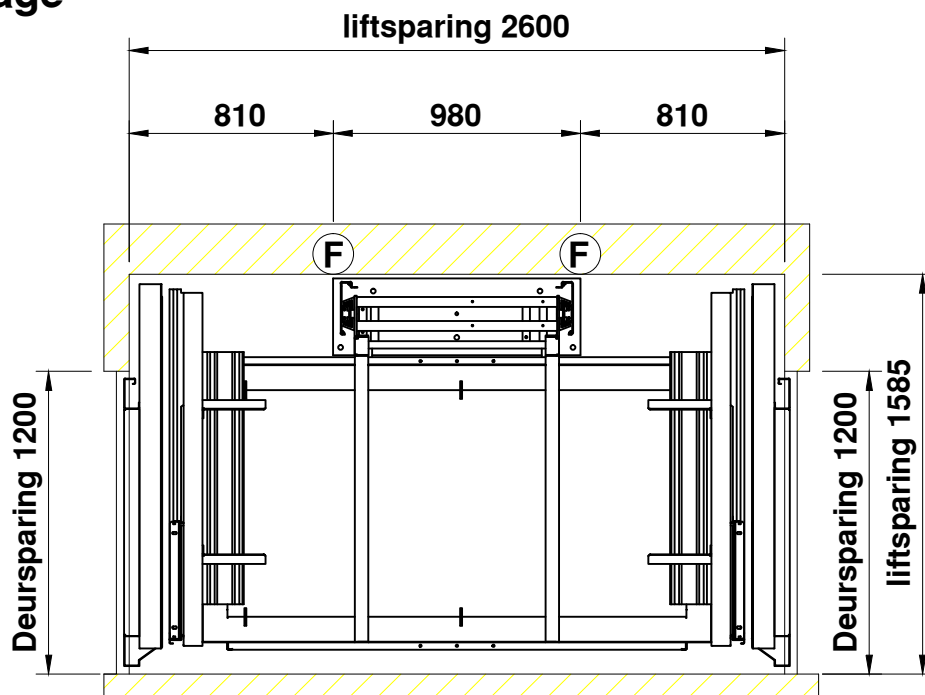

S20 1121 Sovereign

bovenste etage

begane grond

AFMETINGEN IN MM	PAS TOLERANTIES VOLGENS NEN 3311	AM. PROJ.		
ONDERWERP: Sovereign Cabine lift overliggende toegang 1100 x 2100 1000KG 13 personen			SCHAAL: 1:30	
			GETEKEND:	DATUM: 1-mei-2013
			REVISIE: -	
			REVISIE: -	
			TEKENING NUMMER:	FORMAAT:
			Voorbeeld	A4