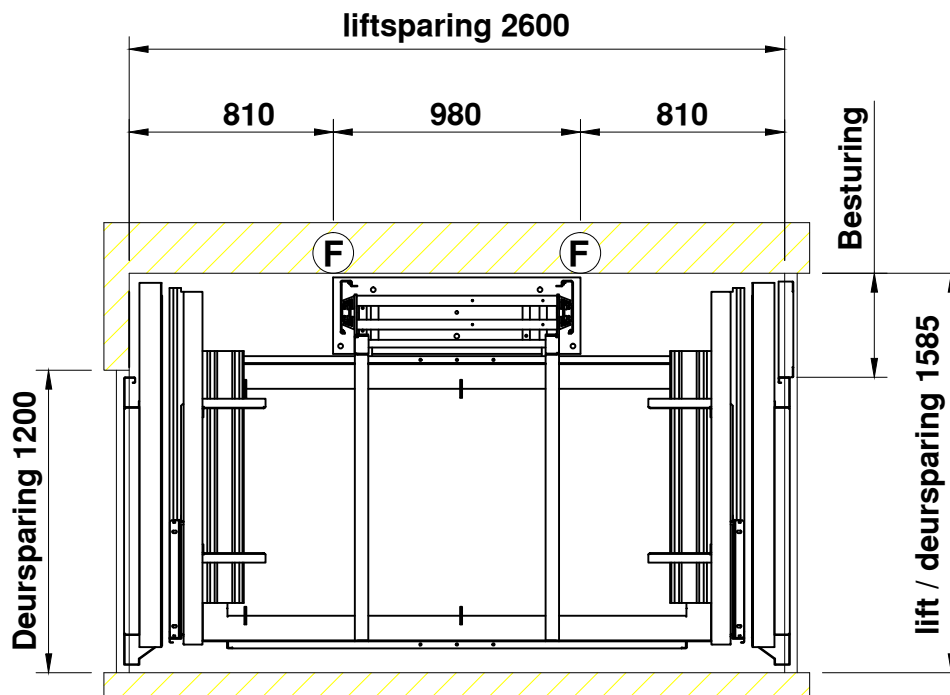

S20 1121 Sovereign

bovenste etage

begane grond

AFMETINGEN IN MM	PAS TOLERANTIES VOLGENS NEN 3311	AM. PROJ.		
ONDERWERP: Sovereign Cabine lift overliggende toegang 1100 x 2100 1000KG 13 personen			SCHAAL: 1:30	
			GETEKEND:	DATUM: 1-mei-2013
			REVISIE: -	
			REVISIE: -	
			TEKENING NUMMER:	FORMAAT:
			Voorbeeld	A4