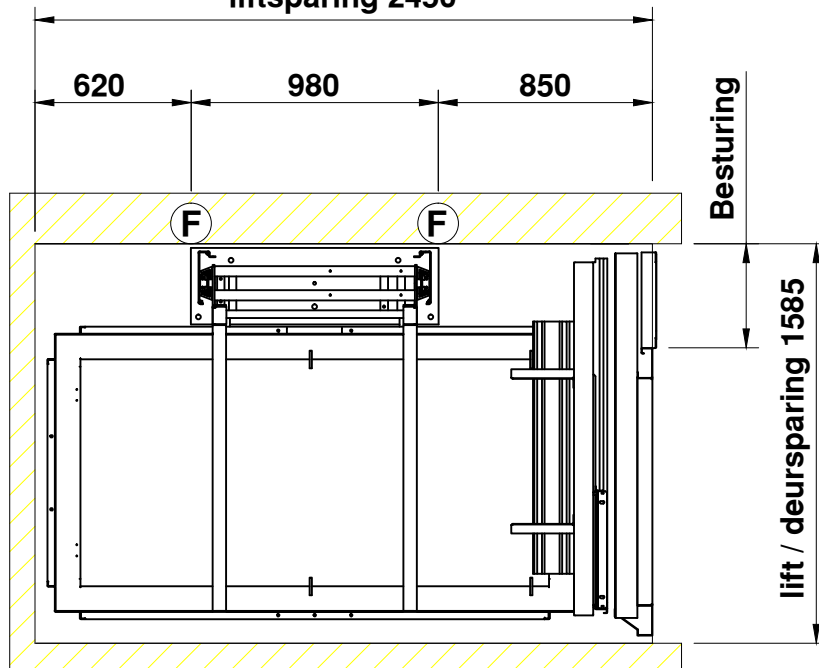

S1S 1121 Sovereign

liftsparing 2450

bovenste etage

begane grond

AFMETINGEN IN MM | PAS TOLERANTIES VOLGENS NEN 3311 | AM. PROJ.

ONDERWERP: Sovereign Cabine lift enkelzijdige toegang 1100 x 2100
1000KG 13 personen

SCHAAL: 1:30

GETEKEND: DATUM: 1-mei-2013

REVISIE: -

REVISIE: -

TEKENING NUMMER:

FORMAAT:

Voorbeeld

A4