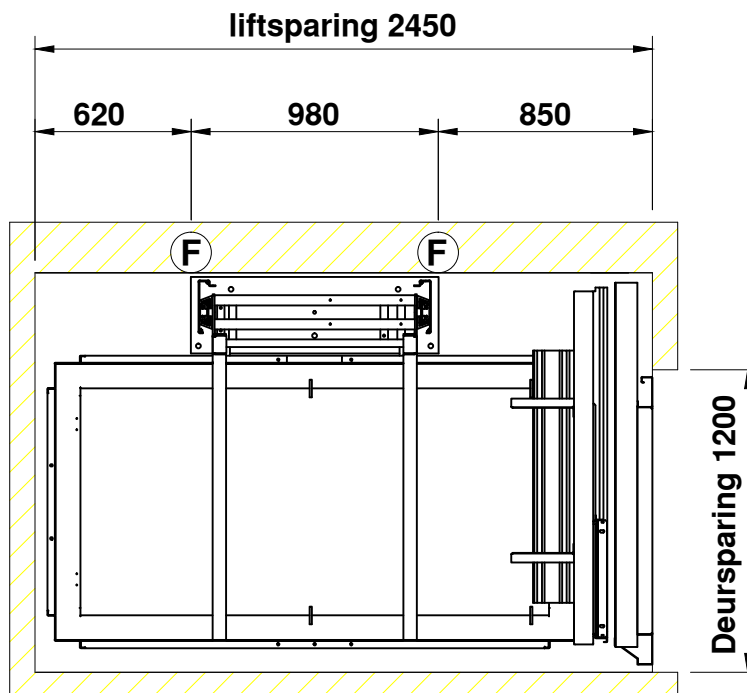

S1S 1121 Sovereign

liftsparing 2450

bovenste etage

begane grond

AFMETINGEN IN MM | PAS TOLERANTIES VOLGENS NEN 3311 | AM. PROJ.

ONDERWERP: Sovereign Cabine lift enkelzijdige toegang 1100 x 2100
1000KG 13 personen

SCHAAL: 1:30

GETEKEND: DATUM: 1-mei-2013

REVISIE: -

REVISIE: -

TEKENING NUMMER:

FORMAAT:

Voorbeeld

A4