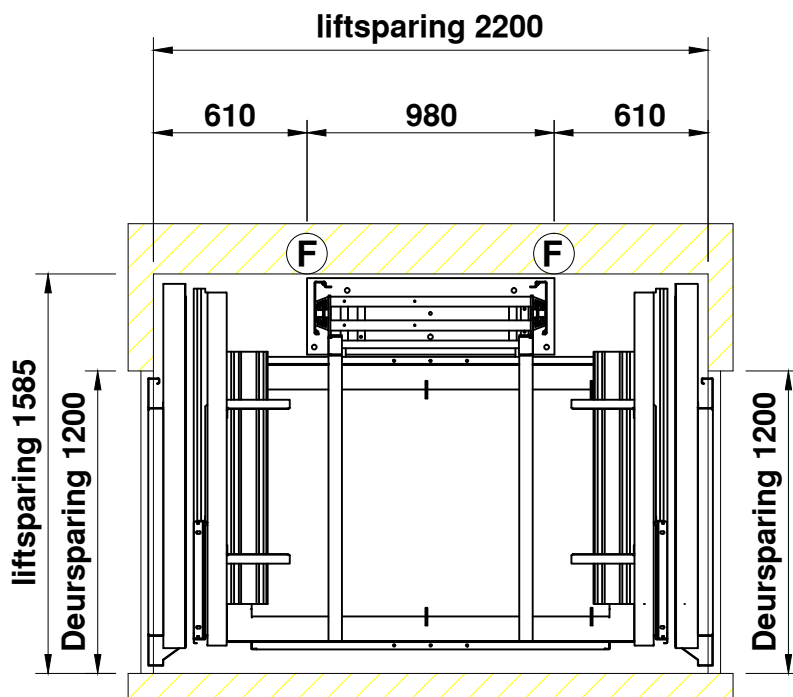

S20 1117 Sovereign

bovenste etage

begane grond

AFMETINGEN IN MM	PAS TOLERANTIES VOLGENS NEN 3311	AM. PROJ.		
ONDERWERP: Sovereign Cabine lift overliggende toegang 1100 x 1700 630KG 8 personen			SCHAAL: 1:30	
			GETEKEND:	DATUM: 1-mei-2013
			REVISIE: -	
			REVISIE: -	
 Vredeweg 7 - 1505 HH - Zaandam - telefoon 0342-426000 E-mail: info@axessliften.nl - Internet: www.axessliften.nl			TEKENING NUMMER:	FORMAAT:
			Voorbeeld	A4
All rights strictly reserved. Reproductions or issue to third parties in any form whatever is not permitted without written authority from the proprietor.				