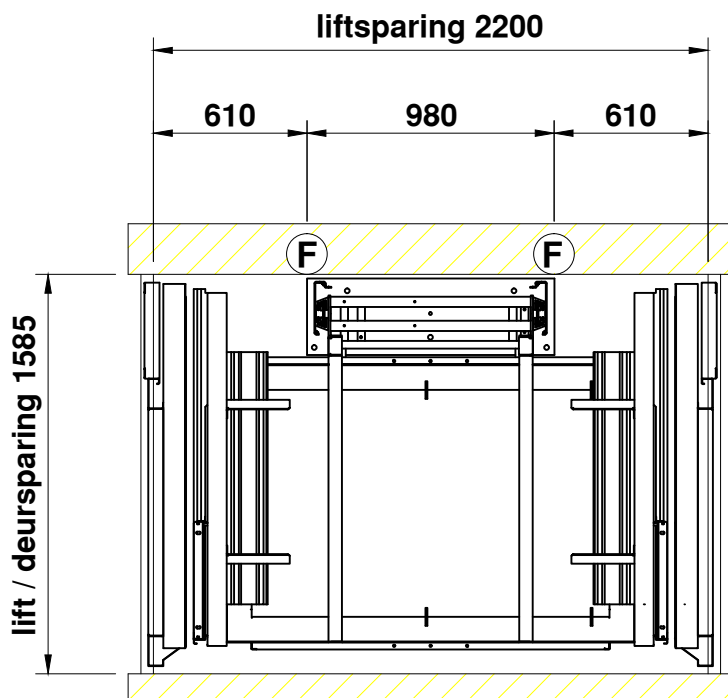

S20 1117 Sovereign

bovenste etage

begane grond

AFMETINGEN IN MM	PAS TOLERANTIES VOLGENS NEN 3311	AM. PROJ.		
ONDERWERP: Sovereign Cabine lift overliggende toegang 1100 x 1700 630KG 8 personen			SCHAAL: 1:30	
			GETEKEND:	DATUM: 1-mei-2013
			REVISIE: -	
			REVISIE: -	
 Vredeweg 7 - 1505 HH - Zaandam - telefoon 0342-426000 E-mail: info@axessliften.nl - Internet: www.axessliften.nl			TEKENING NUMMER:	FORMAAT:
			Voorbeeld	A4
All rights strictly reserved. Reproductions or issue to third parties in any form whatever is not permitted without written authority from the proprietor.				