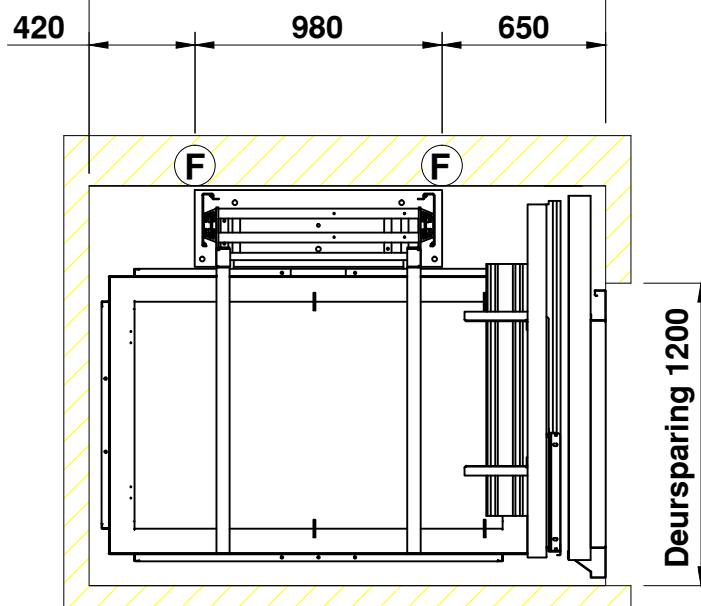

S1S 1117 Sovereign

liftsparing 2050

bovenste etage

liftsparing 2050

begane grond

AFMETINGEN IN MM | PAS TOLERANTIES VOLGENS NEN 3311 | AM. PROJ.

ONDERWERP: Sovereign Cabine lift enkelzijdige toegang 1100 x 1700
630KG 8 personen

SCHAAL: 1:30

GETEKEND: DATUM: 1-mei-2013

REVISIE: -

REVISIE: -

TEKENING NUMMER:

FORMAAT:

Voorbeeld

A4