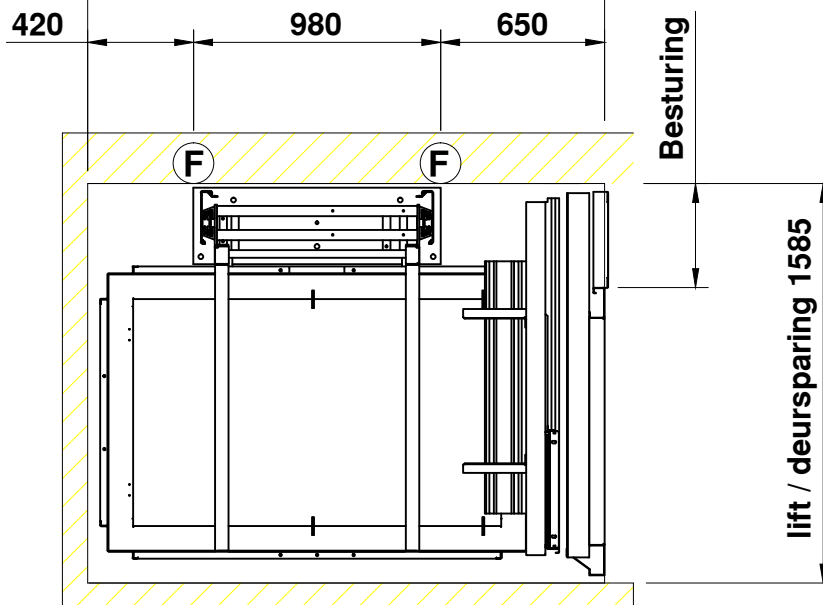

S1S 1117 Sovereign

liftsparing 2050

bovenste etage

liftsparing 2050

begane grond

AFMETINGEN IN MM | PAS TOLERANTIES VOLGENS NEN 3311 | AM. PROJ.

ONDERWERP: Sovereign Cabine lift enkelzijdige toegang 1100 x 1700
630KG 8 personen

SCHAAL: 1:30

GETEKEND: DATUM: 1-mei-2013

REVISIE: -

REVISIE: -

TEKENING NUMMER:

FORMAAT:

Voorbeeld

A4