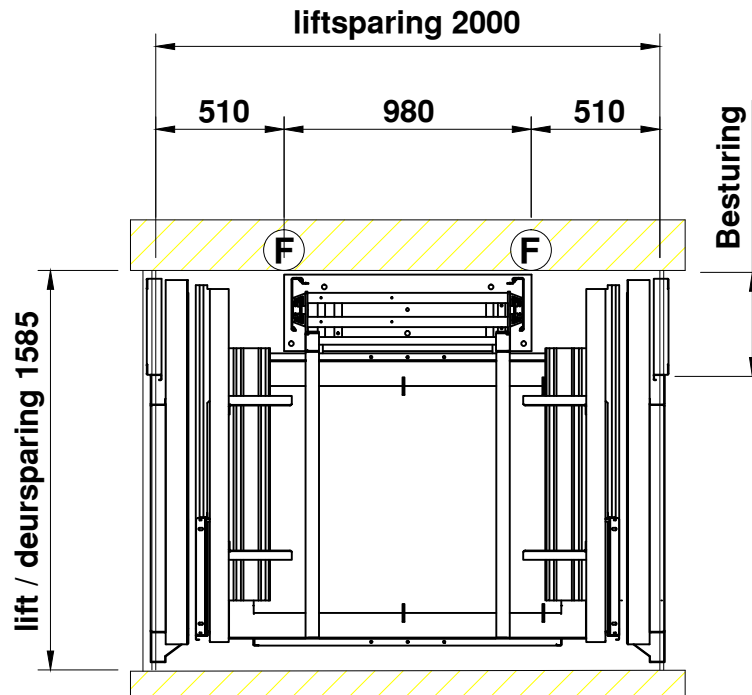

## bovenste etage

## begane grond

AFMETINGEN IN MM PAS TOLERANTIES VOLGENS NEN 3311 AM. PROJ.

ONDERWERP: Sovereign Cabine lift overliggende toegang 1100 x 1500  
400KG/ 630KG 5 personen / 8 personen

SCHAAL: 1:30

GETEKEND: DATUM: 1-mei-2013