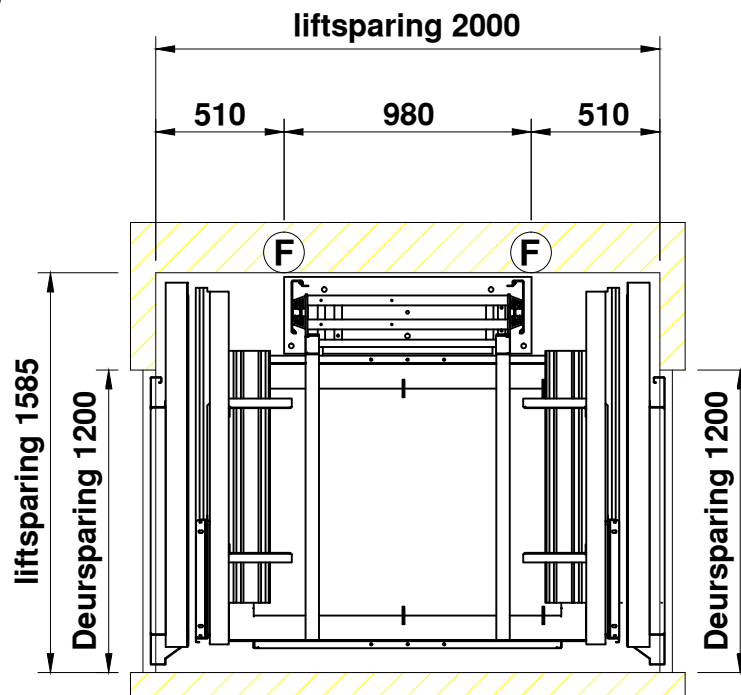

## bovenste etage

## begane grond

AFMETINGEN IN MM PAS TOLERANTIES VOLGENS NEN 3311 AM. PROJ.

ONDERWERP: Sovereign Cabine lift overliggende toegang 1100 x 1500  
400KG/ 630KG 5 personen / 8 personen

SCHAAL: 1:30

GETEKEND: DATUM: 1-mei-2013