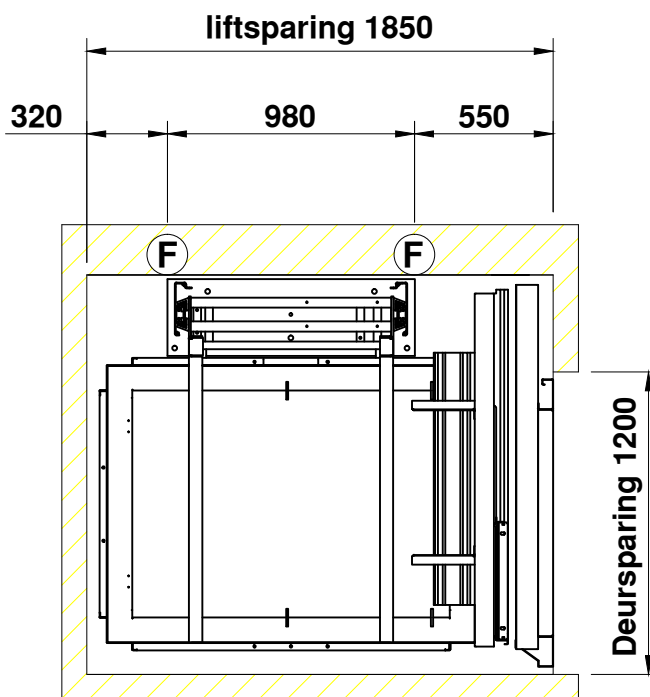

S1S 1115 Sovereign

liftsparing 1850

bovenste etage

begane grond

AFMETINGEN IN MM | PAS TOLERANTIES VOLGENS NEN 3311 | AM. PROJ.

ONDERWERP: Sovereign Cabine lift enkelzijdige toegang 1100 x 1500
400KG/ 630KG 5 personen / 8 personen

SCHAAL: 1:30

GETEKEND: DATUM: 1-mei-2013

REVISIE: -

REVISIE: -

TEKENING NUMMER:

FORMAAT:

Voorbeeld

A4