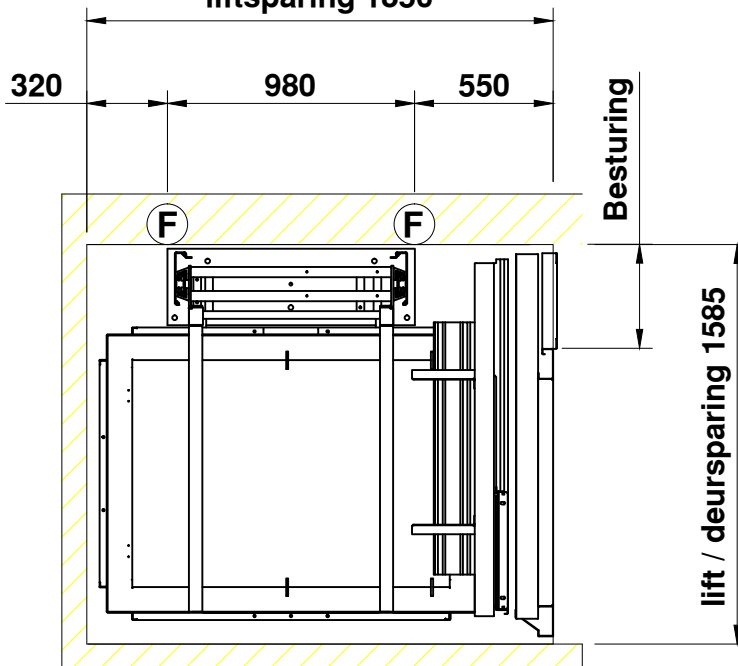

S1S 1115 Sovereign

liftsparing 1850

bovenste etage

begane grond

AFMETINGEN IN MM | PAS TOLERANTIES VOLGENS NEN 3311 | AM. PROJ.

ONDERWERP: Sovereign Cabine lift enkelzijdige toegang 1100 x 1500
400KG/ 630KG 5 personen / 8 personen

SCHAAL: 1:30

GETEKEND: DATUM: 1-mei-2013

REVISIE: -

REVISIE: -

TEKENING NUMMER:

FORMAAT:

Voorbeeld

A4