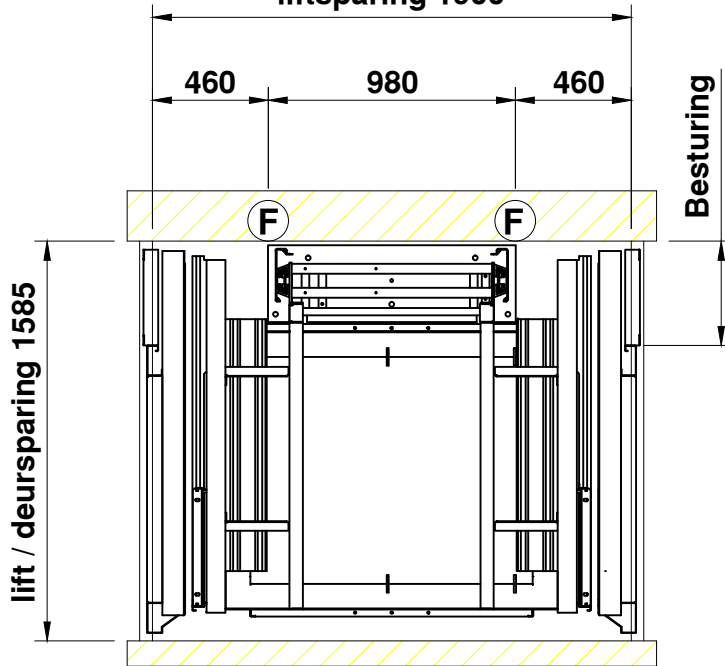

S20 1114 Sovereign

liftsparing 1900

bovenste etage

liftsparing 1900

begane grond

AFMETINGEN IN MM | PAS TOLERANTIES VOLGENS NEN 3311 | AM. PROJ.

ONDERWERP: Sovereign Cabine lift overliggende toegang 1100 x 1400
400KG/ 630KG 5 personen / 8 personen

SCHAAL: 1:30

GETEKEND: DATUM: 1-mei-2013

REVISIE: -

REVISIE: -

TEKENING NUMMER:

FORMAAT:

Voorbeeld

A4