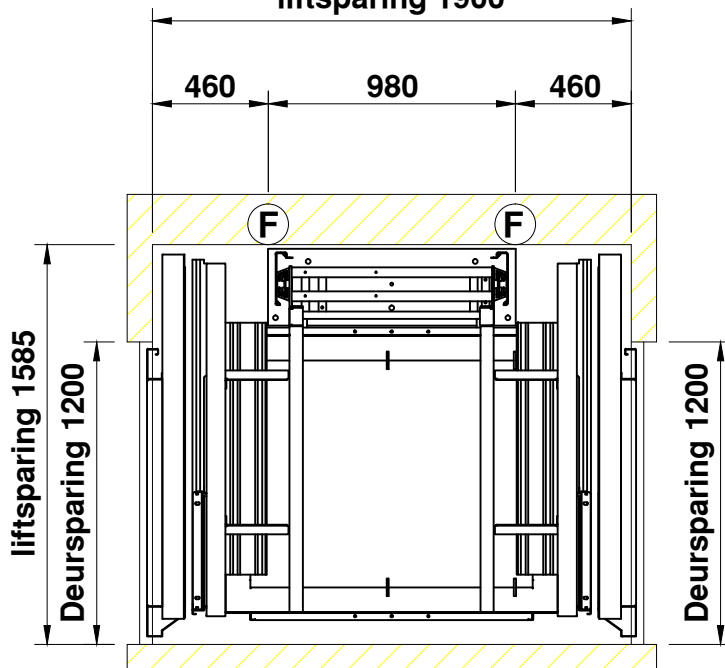

S20 1114 Sovereign

liftsparing 1900

bovenste etage

liftsparing 1900

begane grond

AFMETINGEN IN MM | PAS TOLERANTIES VOLGENS NEN 3311 | AM. PROJ.

ONDERWERP: Sovereign Cabine lift overliggende toegang 1100 x 1400
400KG/ 630KG 5 personen / 8 personen

SCHAAL: 1:30

GETEKEND: DATUM: 1-mei-2013

REVISIE: -

REVISIE: -

TEKENING NUMMER:

FORMAAT:

Voorbeeld

A4