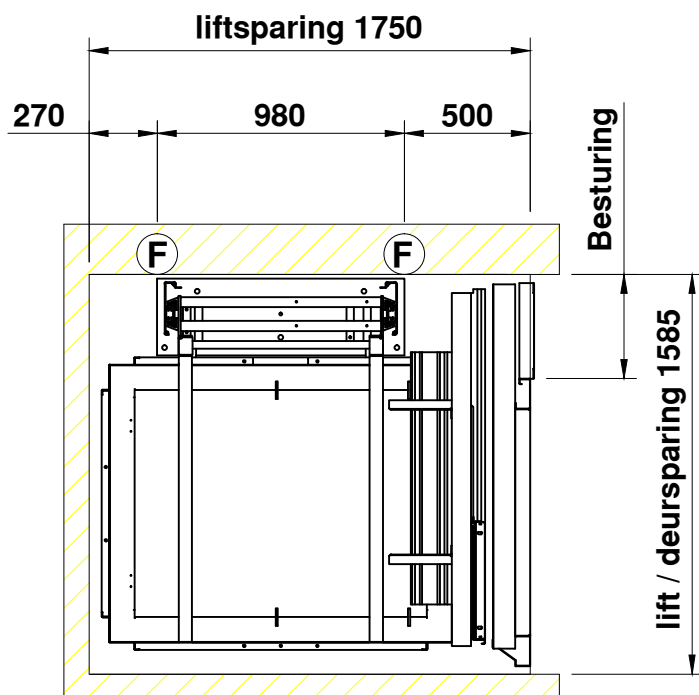

S1S 1114 Sovereign

bovenste etage

begane grond

AFMETINGEN IN MM | PAS TOLERANTIES VOLGENS NEN 3311 | AM. PROJ.

ONDERWERP: Sovereign Cabine lift enkelzijdige toegang 1100 x 1400
400KG/ 630KG 5 personen / 8 personen

SCHAAL: 1:30

GETEKEND: DATUM: 1-mei-2013

REVISIE: -

REVISIE: -

TEKENING NUMMER:

FORMAAT:

Voorbeeld

A4