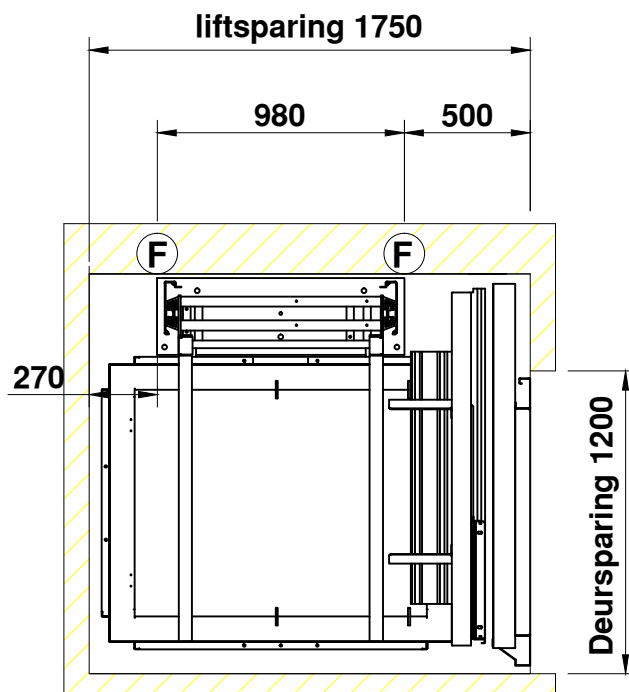

S1S 1114 Sovereign

bovenste etage

begane grond

AFMETINGEN IN MM | PAS TOLERANTIES VOLGENS NEN 3311 | AM. PROJ.

ONDERWERP: Sovereign Cabine lift enkelzijdige toegang 1100 x 1400
400KG/ 630KG 5 personen / 8 personen

SCHAAL: 1:30

GETEKEND: DATUM: 1-mei-2013

REVISIE: -

REVISIE: -

TEKENING NUMMER:

FORMAAT:

Voorbeeld

A4