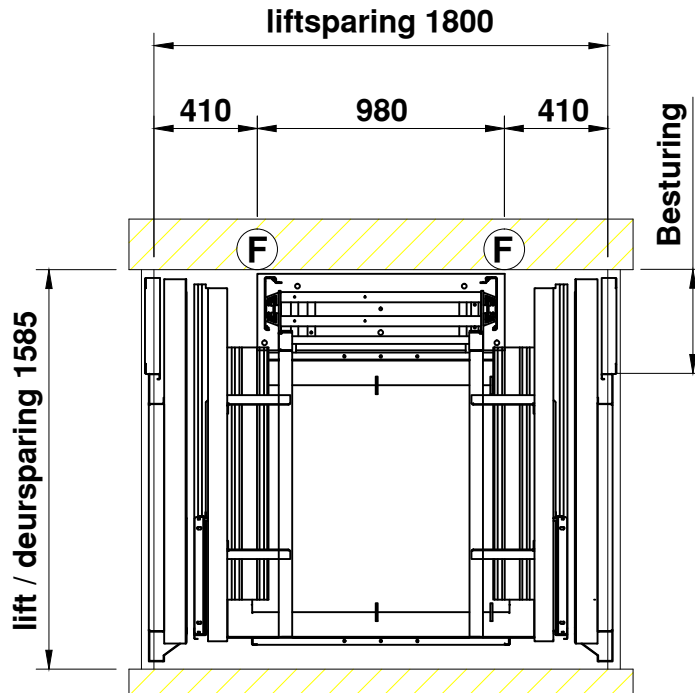

S2O 1113 Sovereign

bovenste etage

begane grond

AFMETINGEN IN MM	PAS TOLERANTIES VOLGENS NEN 3311	AM. PROJ.			
ONDERWERP: Sovereign Cabine lift overliggende toegang 1100 x 1300			SCHAAL: 1:30		
400KG 5 personen			GETEKEND: _____		DATUM: 1-mei-2013
<p>Vredeweg 7 - 1505 HH - Zaandam - telefoon 0342-426000 E-mail: info@axessliften.nl - Internet: www.axessliften.nl</p>			REVISIE: -		
			REVISIE: -		
			TEKENING NUMMER: Voorbeeld		FORMAAT: A4
All rights strictly reserved. Reproductions or issue to third parties in any form whatever is not permitted without written authority from the proprietor.					