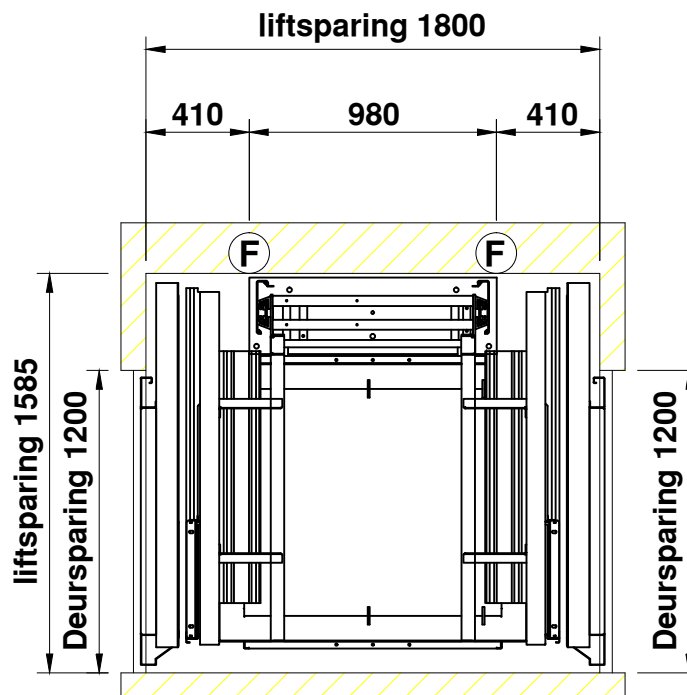

S2O 1113 Sovereign

bovenste etage

begane grond

AFMETINGEN IN MM	PAS TOLERANTIES VOLGENS NEN 3311	AM. PROJ.			
ONDERWERP: Sovereign Cabine lift overliggende toegang 1100 x 1300			SCHAAL: 1:30		
400KG 5 personen			GETEKEND: _____		DATUM: 1-mei-2013
<p>Vredeweg 7 - 1505 HH - Zaandam - telefoon 0342-426000 E-mail: info@axessliften.nl - Internet: www.axessliften.nl</p>			REVISIE: -		
			REVISIE: -		
			TEKENING NUMMER: Voorbeeld		FORMAAT: A4
All rights strictly reserved. Reproductions or issue to third parties in any form whatever is not permitted without written authority from the proprietor.					