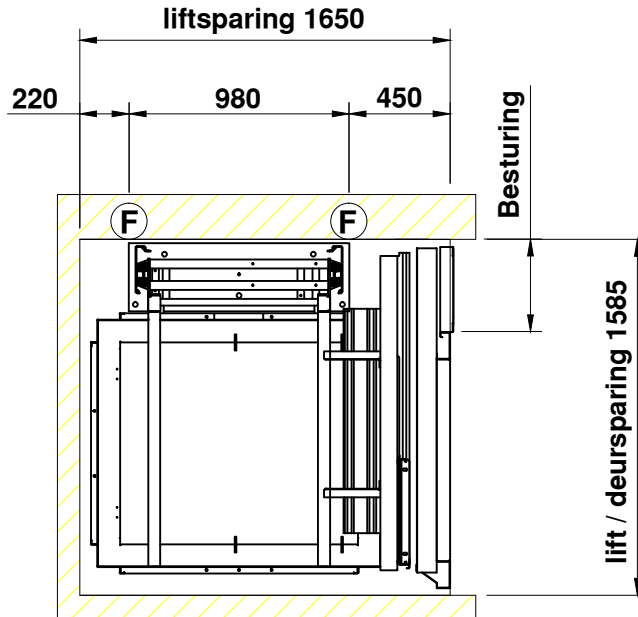

# S1S 1113 Sovereign

bovenste etage

begane grond

AFMETINGEN IN MM	PAS TOLERANTIES VOLGENS NEN 3311	AM. PROJ.		
ONDERWERP: Sovereign Cabine lift enkelzijdige toegang 1100 x 1300			SCHAAL: 1:30	
400KG 5 personen			GETEKEND: _____	DATUM: 1-mei-2013
<p>Vredeweg 7 - 1505 HH - Zaandam - telefoon 0342-426000 E-mail: info@axessliften.nl - Internet: www.axessliften.nl</p>			REVISIE: -	
			REVISIE: -	
			TEKENING NUMMER: _____	FORMAAT: _____
			Voorbeeld	A4