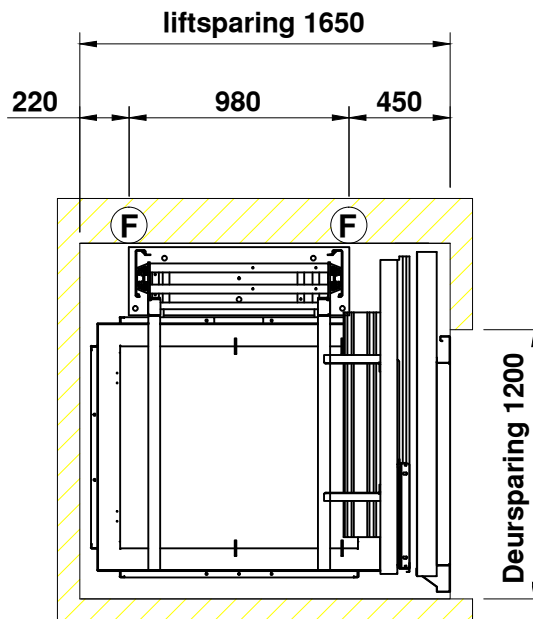

# S1S 1113 Sovereign

bovenste etage

begane grond

AFMETINGEN IN MM	PAS TOLERANTIES VOLGENS NEN 3311	AM. PROJ.		
ONDERWERP: Sovereign Cabine lift enkelzijdige toegang 1100 x 1300			SCHAAL: 1:30	
400KG 5 personen			GETEKEND: _____	DATUM: 1-mei-2013
<p>Vredeweg 7 - 1505 HH - Zaandam - telefoon 0342-426000 E-mail: info@axessliften.nl - Internet: www.axessliften.nl</p>			REVISIE: -	
			REVISIE: -	
			TEKENING NUMMER: _____	FORMAAT: _____
			Voorbeeld	A4