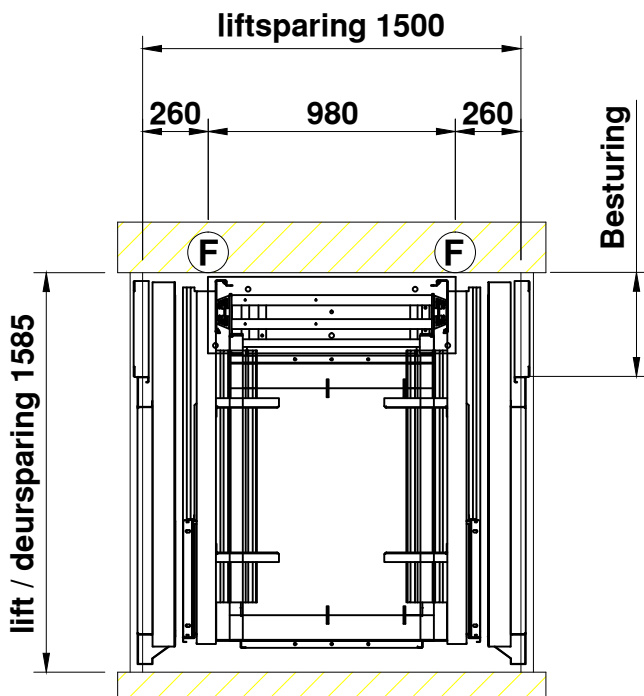

S2O 1110 Sovereign

bovenste etage

begane grond

AFMETINGEN IN MM	PAS TOLERANTIES VOLGENS NEN 3311	AM. PROJ.		
ONDERWERP: Sovereign Cabine lift overliggende toegang 1100 x 1000 400KG 5 personen			SCHAAL: 1:30	
			GETEKEND: DATUM: 1-mei-2013	
			REVISIE: -	
			REVISIE: -	
			TEKENING NUMMER: Voorbeeld	FORMAAT: A4
<p>Vredeweg 7 - 1505 HH - Zaandam - telefoon 0342-426000 E-mail: info@axessliften.nl - Internet: www.axessliften.nl</p>				
All rights strictly reserved. Reproductions or issue to third parties in any form whatever is not permitted without written authority from the proprietor.				