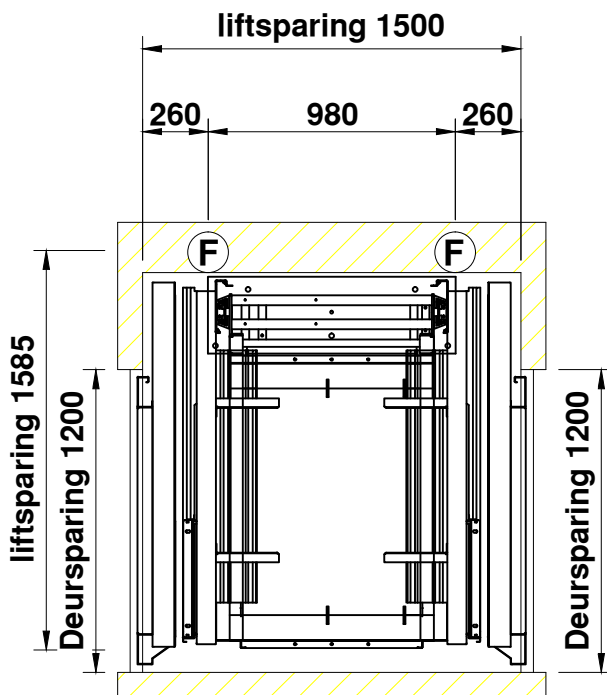

S2O 1110 Sovereign

bovenste etage

begane grond

AFMETINGEN IN MM	PAS TOLERANTIES VOLGENS NEN 3311	AM. PROJ.		
ONDERWERP: Sovereign Cabine lift overliggende toegang 1100 x 1000 400KG 5 personen			SCHAAL: 1:30	
			GETEKEND: DATUM: 1-mei-2013	
			REVISIE: -	
			REVISIE: -	
			TEKENING NUMMER: Voorbeeld	FORMAAT: A4
<p>Vredeweg 7 - 1505 HH - Zaandam - telefoon 0342-426000 E-mail: info@axessliften.nl - Internet: www.axessliften.nl</p>				
All rights strictly reserved. Reproductions or issue to third parties in any form whatever is not permitted without written authority from the proprietor.				