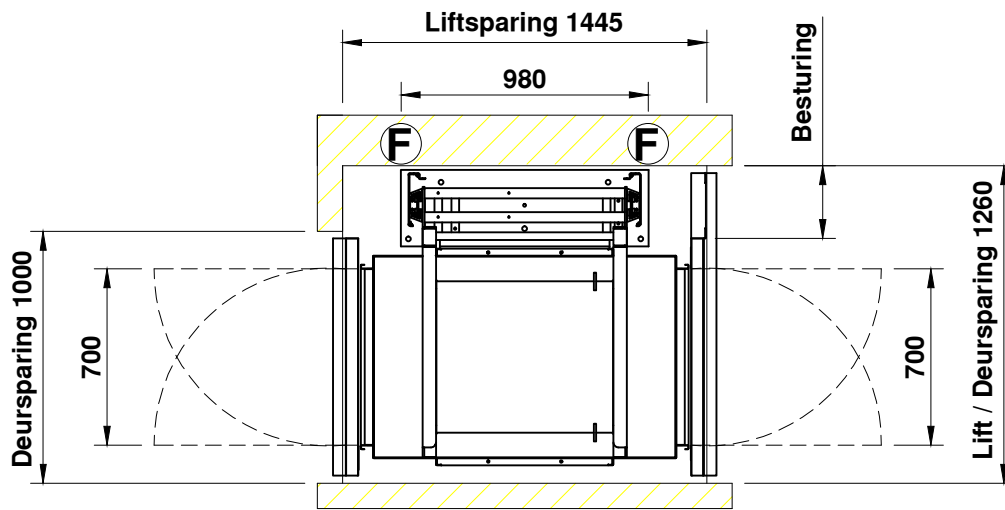

S20 0813 PRESTIGE

bovenste etage

begane grond

AFMETINGEN IN MM PAS TOLERANTIES VOLGENS NEN 3311 AM. PROJ.

ONDERWERP: Prestige Cabine lift overliggende toegang 800 x 1300
400KG 5 personen

SCHAAL: 1:30

GETEKEND: DATUM: 1-mei-2013