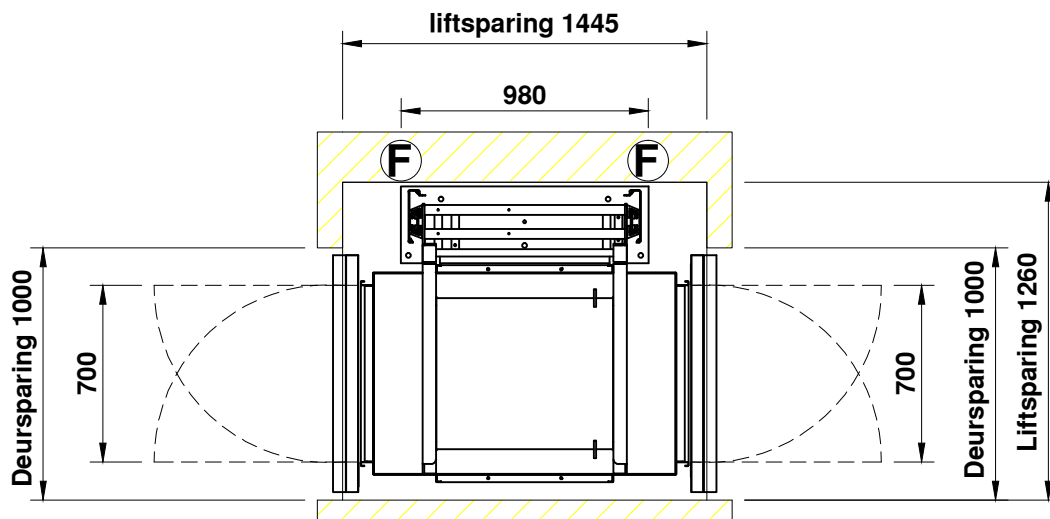

S20 0813 PRESTIGE

bovenste etage

begane grond

AFMETINGEN IN MM PAS TOLERANTIES VOLGENS NEN 3311 AM. PROJ.

ONDERWERP: Prestige Cabine lift overliggende toegang 800 x 1300
400KG 5 personen

SCHAAL: 1:30

GETEKEND: DATUM: 1-mei-2013