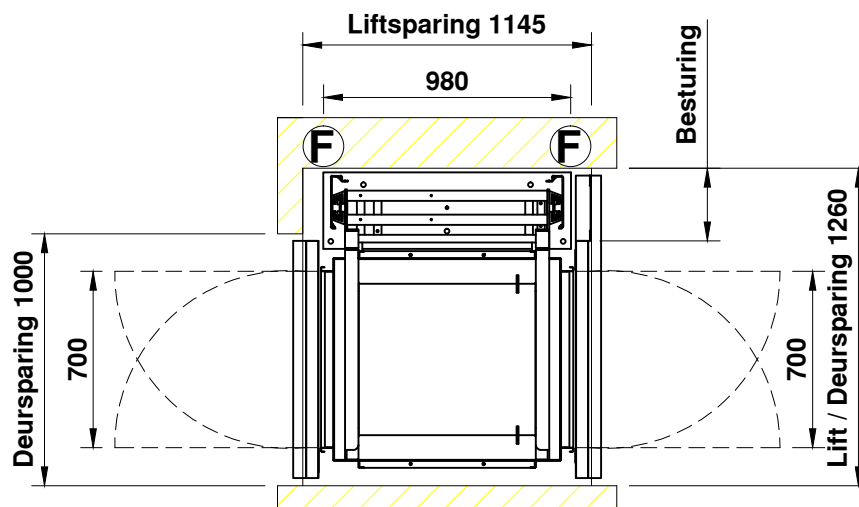

## S20 0810 PRESTIGE

**bovenste etage**

**begane grond**

AFMETINGEN IN MM	PAS TOLERANTIES VOLGENS NEN 3311	AM. PROJ. 		
ONDERWERP: Prestige Cabine lift overliggende toegang 800 x 1000 400KG 5 personen			SCHAAL: 1:30	GETEKEND: DATUM: 1-mei-2013
 Vredeweg 7 - 1505 HH - Zaandam - telefoon 0342-426000 E-mail: info@axessliften.nl - Internet: www.axessliften.nl			REVISIE: -	
			REVISIE: -	
			TEKENING NUMMER: Voorbeeld	FORMAAT: A4
All rights strictly reserved. Reproductions or issue to third parties in any form whatever is not permitted without written authority from the proprietor.				