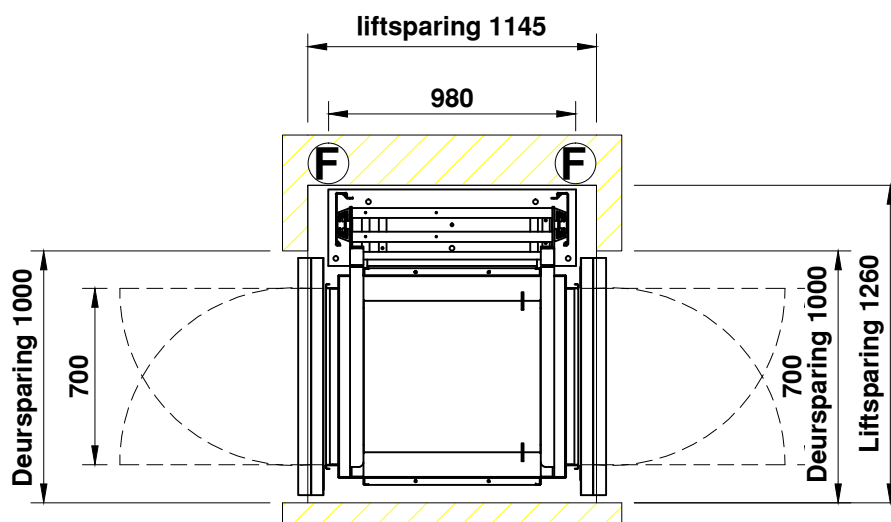

## S20 0810 PRESTIGE

**bovenste etage**

**begane grond**

AFMETINGEN IN MM	PAS TOLERANTIES VOLGENS NEN 3311	AM. PROJ. 		
ONDERWERP: Prestige Cabine lift overliggende toegang 800 x 1000 400KG 5 personen			SCHAAL: 1:30	GETEKEND: DATUM: 1-mei-2013
 Vredeweg 7 - 1505 HH - Zaandam - telefoon 0342-426000 E-mail: info@axessliften.nl - Internet: www.axessliften.nl			REVISIE: -	
			REVISIE: -	
			TEKENING NUMMER: Voorbeeld	FORMAAT: A4
All rights strictly reserved. Reproductions or issue to third parties in any form whatever is not permitted without written authority from the proprietor.				