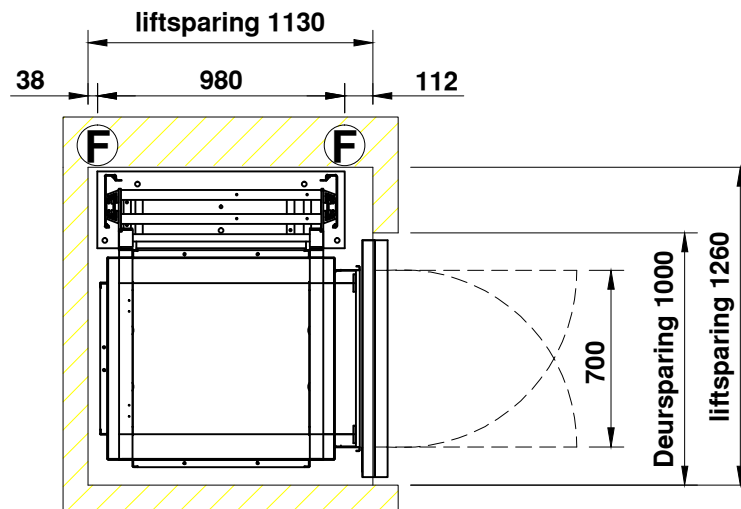

S1S 0810 PRESTIGE

bovenste etage

begane grond

AFMETINGEN IN MM	PAS TOLERANTIES VOLGENS NEN 3311	AM. PROJ. 		
ONDERWERP: Prestige Cabine lift enkelzijdige toegang 800 x 1000 400KG 5 personen			SCHAAL: 1:30	
			GETEKEND:	DATUM: 1-mei-2013
			REVISIE: -	
			REVISIE: -	
 Vredeweg 7 - 1505 HH - Zaandam - telefoon 0342-426000 E-mail: info@axessliften.nl - Internet: www.axessliften.nl			TEKENING NUMMER:	FORMAAT:
			Voorbeeld	A4