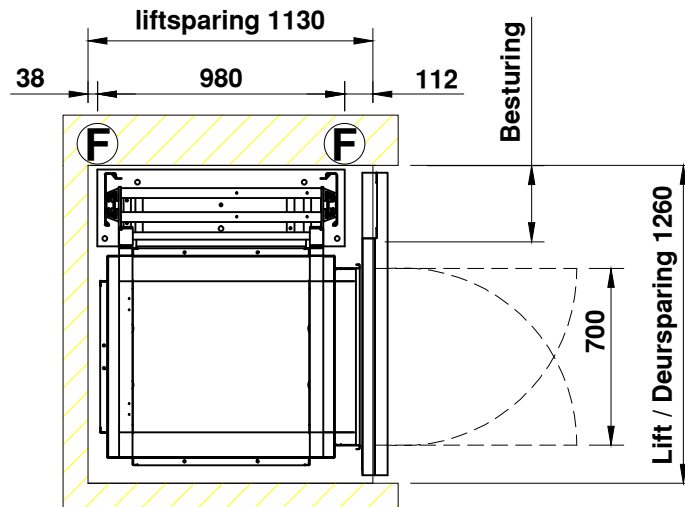

S1S 0810 PRESTIGE

bovenste etage

begane grond

AFMETINGEN IN MM	PAS TOLERANTIES VOLGENS NEN 3311	AM. PROJ. 		
ONDERWERP: Prestige Cabine lift enkelzijdige toegang 800 x 1000 400KG 5 personen			SCHAAL: 1:30	
			GETEKEND:	DATUM: 1-mei-2013
			REVISIE: -	
			REVISIE: -	
 Vredeweg 7 - 1505 HH - Zaandam - telefoon 0342-426000 E-mail: info@axessliften.nl - Internet: www.axessliften.nl			TEKENING NUMMER:	FORMAAT:
			Voorbeeld	A4