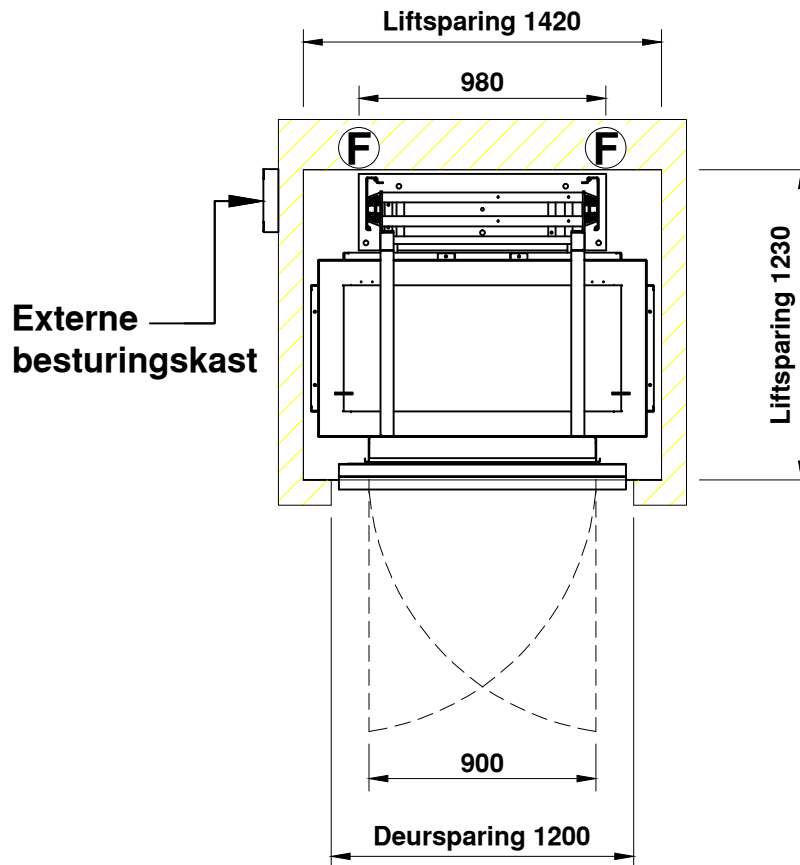

## O1S 1308 PRESTIGE

AFMETINGEN IN MM | PAS TOLERANTIES VOLGENS NEN 3311 | AM. PROJ.

ONDERWERP: Prestige Cabine lift aandrijving op achterwand 1300 x 800  
400KG 5 personen

SCHAAL: 1:30

GETEKEND: DATUM: 1-mei-2013