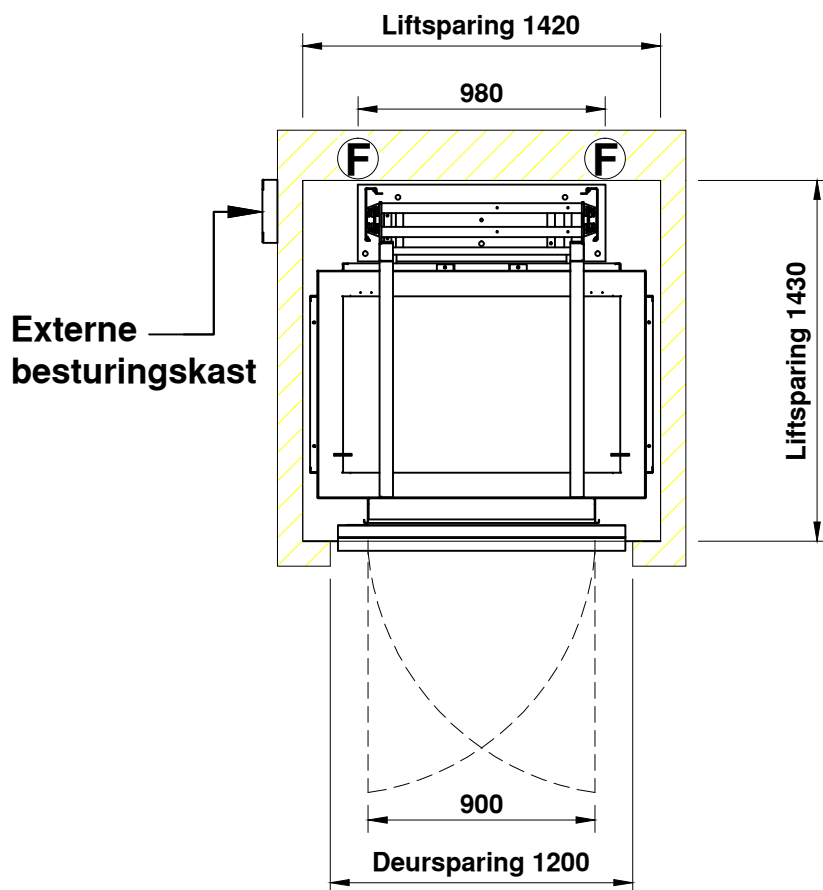

## O1S 1310 PRESTIGE

AFMETINGEN IN MM | PAS TOLERANTIES VOLGENS NEN 3311 | AM. PROJ.

ONDERWERP: Prestige Cabine lift aandrijving op achterwand 1300 x 1000  
400KG 5 personen

SCHAAL: 1:30

GETEKEND: DATUM: 1-mei-2013