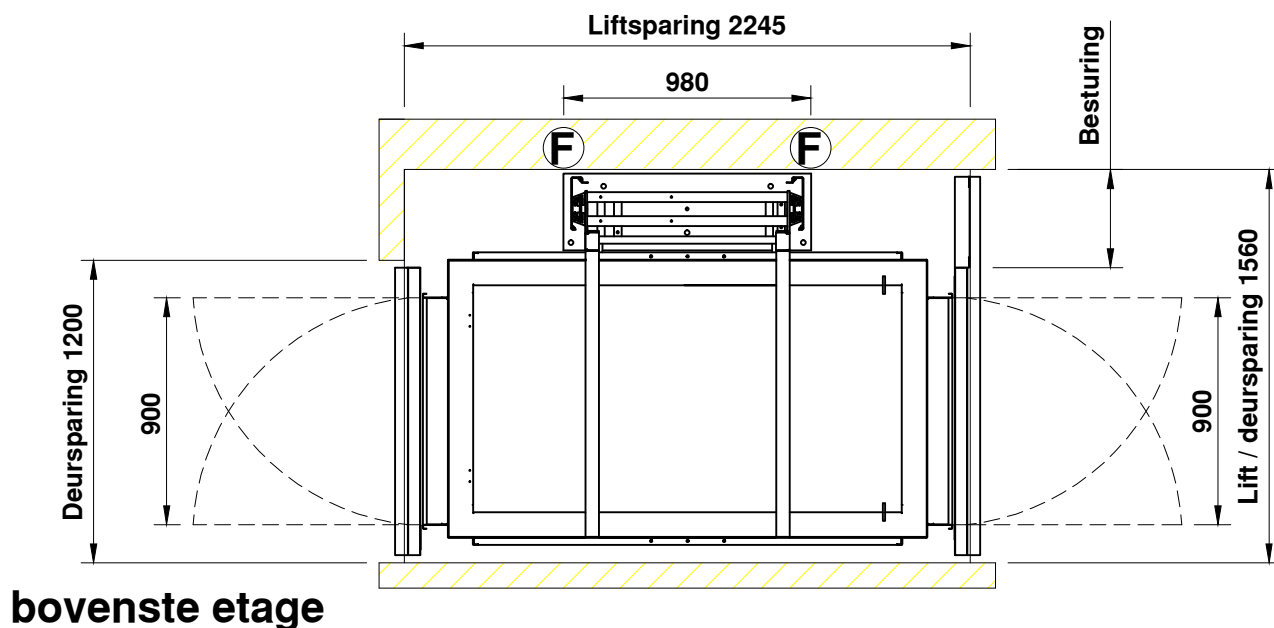

S2O 1121 PRESTIGE

AFMETINGEN IN MM	PAS TOLERANTIES VOLGENS NEN 3311	AM. PROJ.		
ONDERWERP: Prestige Cabine lift overliggende toegang 1100 x 2100			SCHAAL: 1:30	
630KG/1000KG 8 personen/13 personen			GETEKEND:	DATUM: 1-mei-2013
 Vredeweg 7 - 1505 HH - Zaandam - telefoon 0342-426000 E-mail: info@axessliften.nl - Internet: www.axessliften.nl			REVISIE: -	
			REVISIE: -	
			TEKENING NUMMER:	FORMAAT:
			Voorbeeld	A4