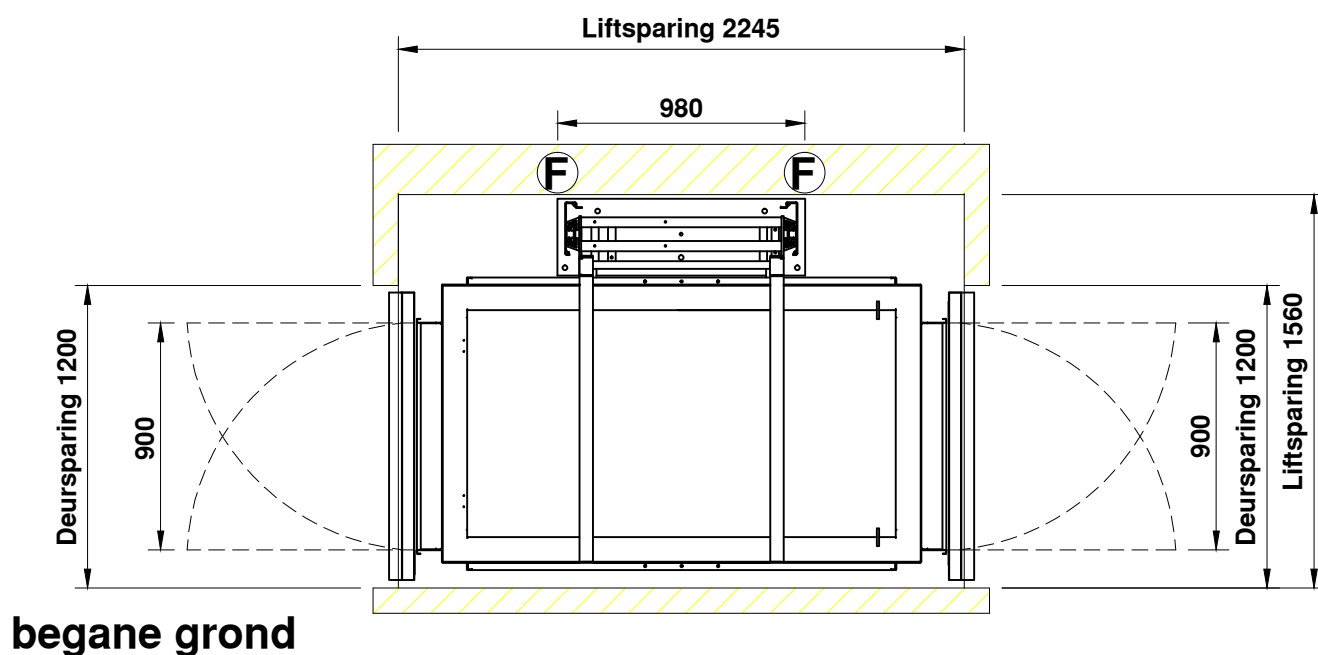

S2O 1121 PRESTIGE

AFMETINGEN IN MM	PAS TOLERANTIES VOLGENS NEN 3311	AM. PROJ.		
ONDERWERP: Prestige Cabine lift overliggende toegang 1100 x 2100			SCHAAL: 1:30	
630KG/1000KG 8 personen/13 personen			GETEKEND:	DATUM: 1-mei-2013
 Vredeweg 7 - 1505 HH - Zaandam - telefoon 0342-426000 E-mail: info@axessliften.nl - Internet: www.axessliften.nl			REVISIE: -	
			REVISIE: -	
			TEKENING NUMMER:	FORMAAT:
			Voorbeeld	A4