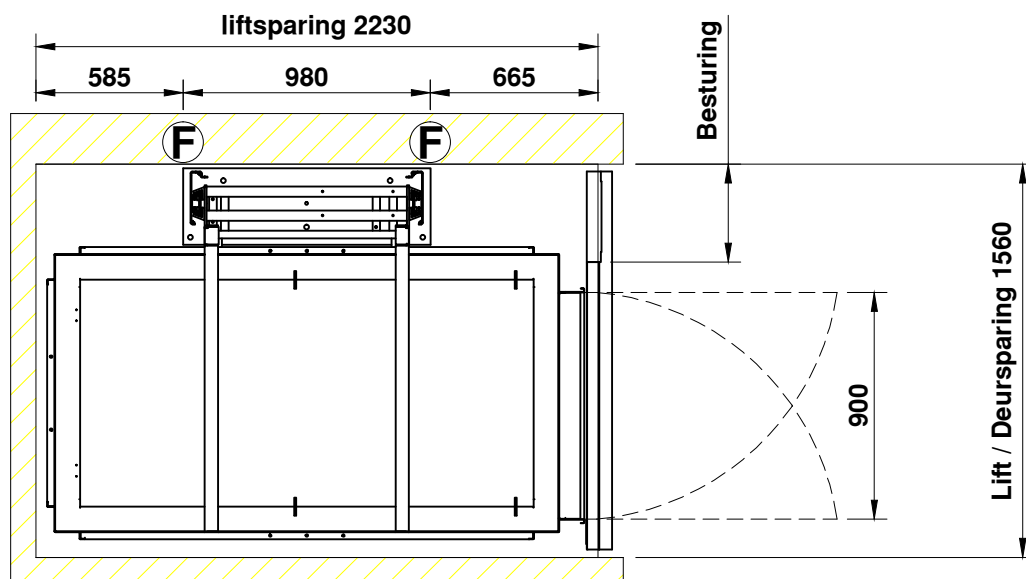

S1S 1121 PRESTIGE

bovenste etage

begane grond

AFMETINGEN IN MM	PAS TOLERANTIES VOLGENS NEN 3311	AM. PROJ.		
ONDERWERP: Prestige Cabine lift enkelzijdige toegang 1100 x 2100			SCHAAL:	1:30
630KG/1000KG 8 personen/13 personen			GETEKEND:	DATUM: 1-mei-2013
<p>Vredeweg 7 - 1505 HH - Zaandam - telefoon 0342-426000 E-mail: info@axessliften.nl - Internet: www.axessliften.nl</p>			REVISIE:	-
			REVISIE:	-
			TEKENING NUMMER:	FORMAAT:
			Voorbeeld	A4