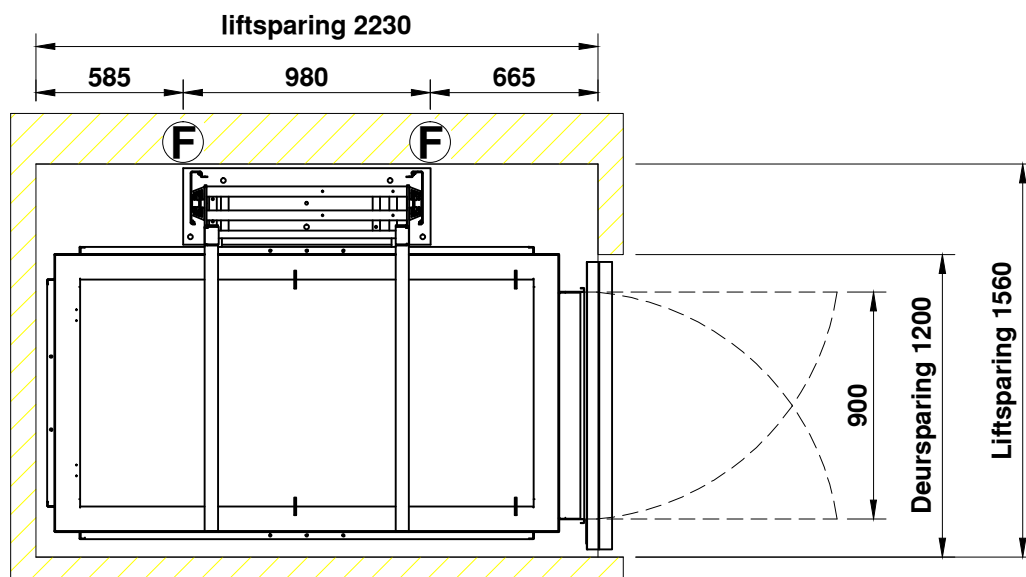

S1S 1121 PRESTIGE

bovenste etage

begane grond

AFMETINGEN IN MM	PAS TOLERANTIES VOLGENS NEN 3311	AM. PROJ.		
ONDERWERP: Prestige Cabine lift enkelzijdige toegang 1100 x 2100			SCHAAL:	1:30
630KG/1000KG 8 personen/13 personen			GETEKEND:	DATUM: 1-mei-2013
<p>Vredeweg 7 - 1505 HH - Zaandam - telefoon 0342-426000 E-mail: info@axessliften.nl - Internet: www.axessliften.nl</p>			REVISIE:	-
			REVISIE:	-
			TEKENING NUMMER:	FORMAAT:
			Voorbeeld	A4