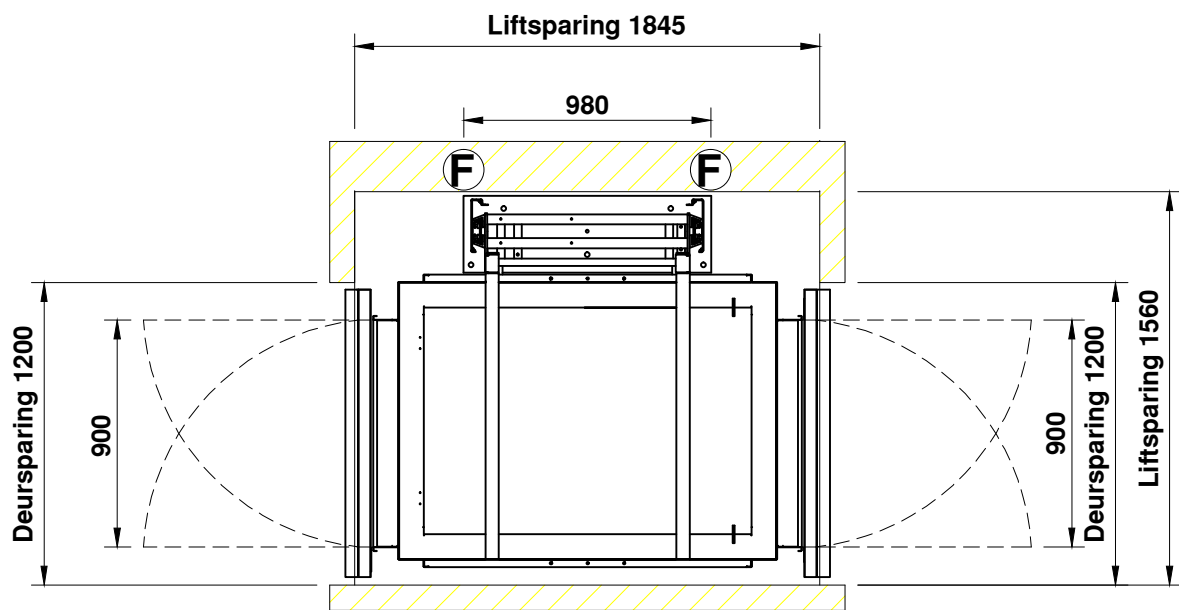

S2O 1117 PRESTIGE

bovenste etage

begane grond

AFMETINGEN IN MM	PAS TOLERANTIES VOLGENS NEN 3311	AM. PROJ.		
ONDERWERP: Prestige Cabine lift overliggende toegang 1100 x 1700 630KG 8 personen			SCHAAL: 1:30	
			GETEKEND: DATUM: 1-mei-2013	
			REVISIE: -	
			REVISIE: -	
 Vredeweg 7 - 1505 HH - Zaandam - telefoon 0342-426000 E-mail: info@axessliften.nl - Internet: www.axessliften.nl			TEKENING NUMMER:	FORMAAT:
			Voorbeeld	A4
All rights strictly reserved. Reproductions or issue to third parties in any form whatever is not permitted without written authority from the proprietor.				