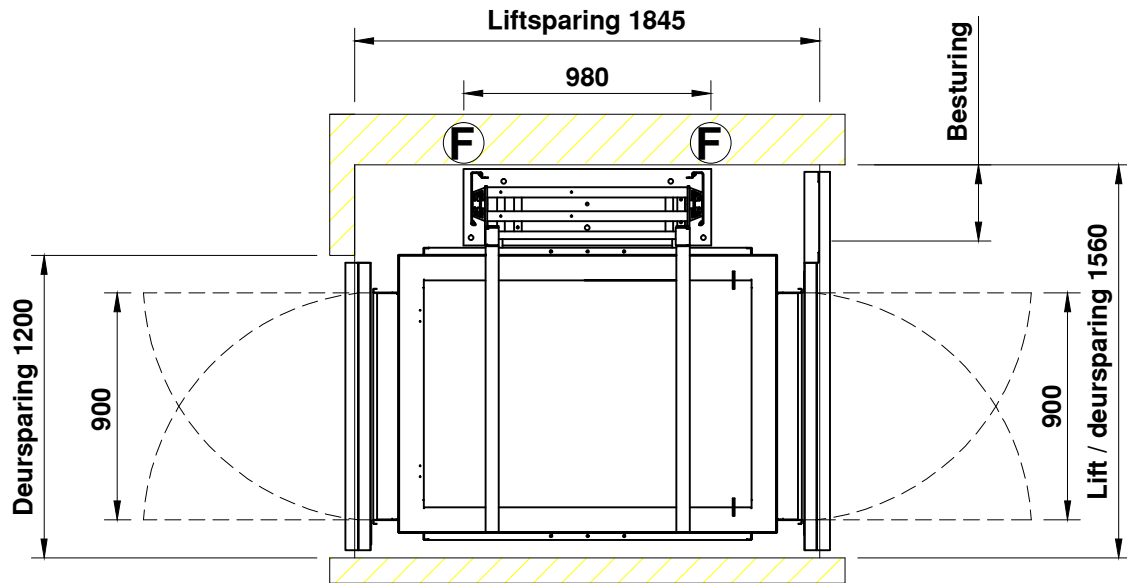

S2O 1117 PRESTIGE

bovenste etage

begane grond

AFMETINGEN IN MM	PAS TOLERANTIES VOLGENS NEN 3311	AM. PROJ.		
ONDERWERP: Prestige Cabine lift overliggende toegang 1100 x 1700 630KG 8 personen			SCHAAL: 1:30	
			GETEKEND: DATUM: 1-mei-2013	
			REVISIE: -	
			REVISIE: -	
 Vredeweg 7 - 1505 HH - Zaandam - telefoon 0342-426000 E-mail: info@axessliften.nl - Internet: www.axessliften.nl			TEKENING NUMMER:	FORMAAT:
			Voorbeeld	A4
All rights strictly reserved. Reproductions or issue to third parties in any form whatever is not permitted without written authority from the proprietor.				