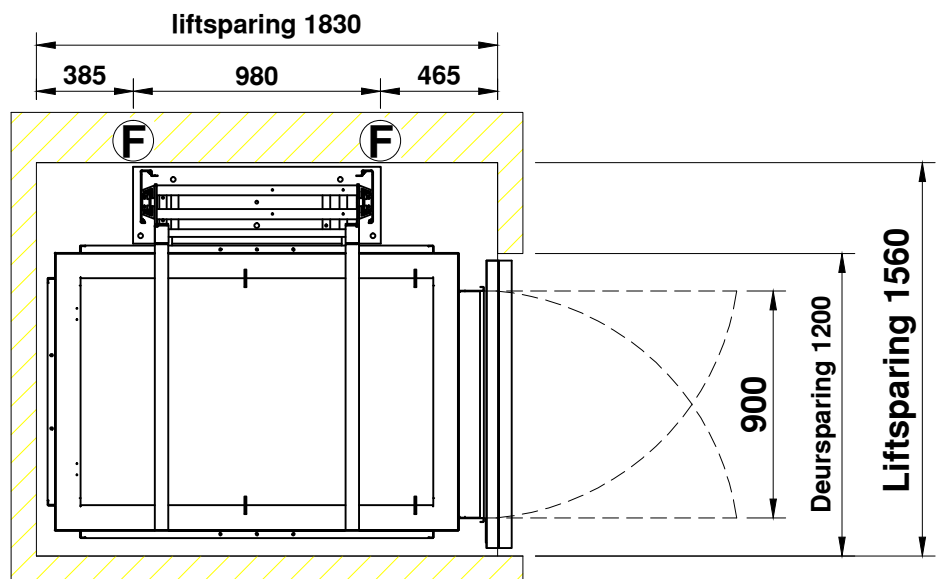

S1S 1117 PRESTIGE

bovenste etage

begane grond

AFMETINGEN IN MM	PAS TOLERANTIES VOLGENS NEN 3311	AM. PROJ.		
ONDERWERP: Prestige Cabine lift enkelzijdige toegang 1100 x 1700 630KG 8 personen			SCHAAL: 1:30	
			GETEKEND: DATUM: 1-mei-2013	
			REVISIE: -	
			REVISIE: -	
			TEKENING NUMMER:	FORMAAT:
			Voorbeeld	A4
Vredeweg 7 - 1505 HH - Zaandam - telefoon 0342-426000 E-mail: info@axessliften.nl - Internet: www.axessliften.nl				
All rights strictly reserved. Reproductions or issue to third parties in any form whatever is not permitted without written authority from the proprietor.				