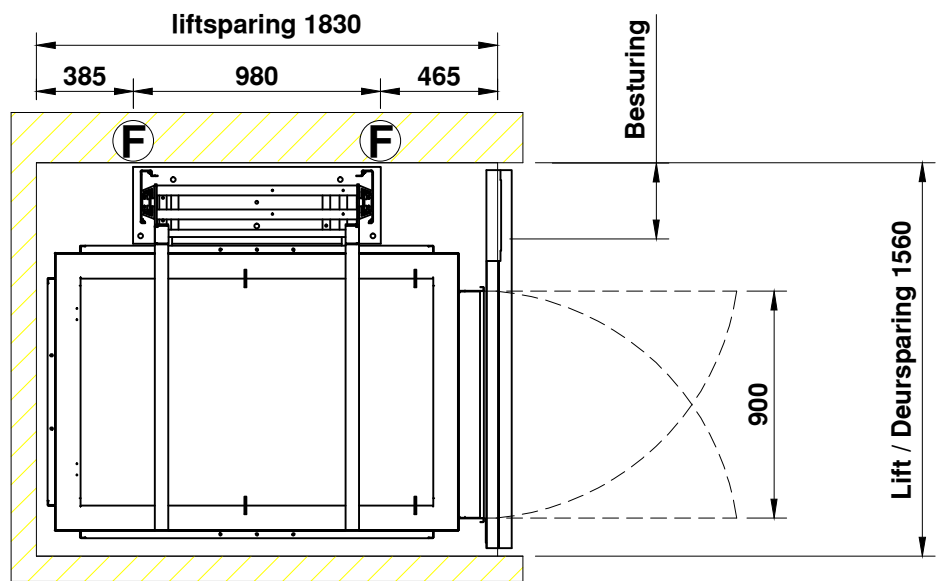

S1S 1117 PRESTIGE

bovenste etage

begane grond

AFMETINGEN IN MM	PAS TOLERANTIES VOLGENS NEN 3311	AM. PROJ.		
ONDERWERP: Prestige Cabine lift enkelzijdige toegang 1100 x 1700 630KG 8 personen			SCHAAL: 1:30	
			GETEKEND: DATUM: 1-mei-2013	
			REVISIE: -	
			REVISIE: -	
			TEKENING NUMMER:	FORMAAT:
			Voorbeeld	A4
Vredeweg 7 - 1505 HH - Zaandam - telefoon 0342-426000 E-mail: info@axessliften.nl - Internet: www.axessliften.nl				
All rights strictly reserved. Reproductions or issue to third parties in any form whatever is not permitted without written authority from the proprietor.				