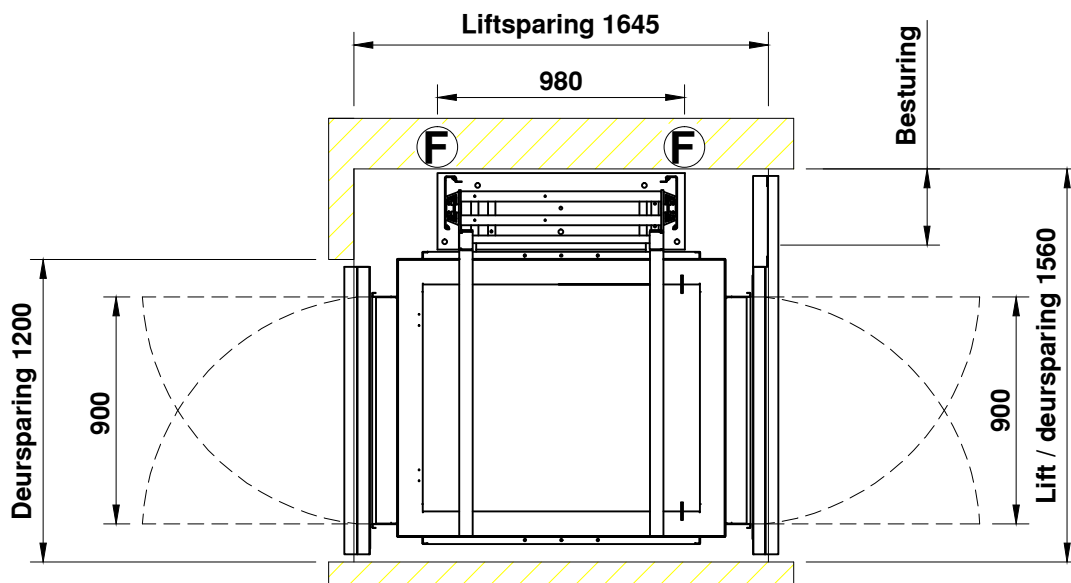

S20 1115 PRESTIGE

bovenste etage

begane grond

AFMETINGEN IN MM	PAS TOLERANTIES VOLGENS NEN 3311	AM. PROJ.		
ONDERWERP: Prestige Cabine lift overliggende toegang 1100 x 1500 400KG/ 630KG 5 personen/8 personen			SCHAAL: 1:30	
			GETEKEND: DATUM: 1-mei-2013	
			REVISIE: -	
			REVISIE: -	
 Vredeweg 7 - 1505 HH - Zaandam - telefoon 0342-426000 E-mail: info@axessliften.nl - Internet: www.axessliften.nl			TEKENING NUMMER:	FORMAAT:
			Voorbeeld	A4
All rights strictly reserved. Reproductions or issue to third parties in any form whatever is not permitted without written authority from the proprietor.				