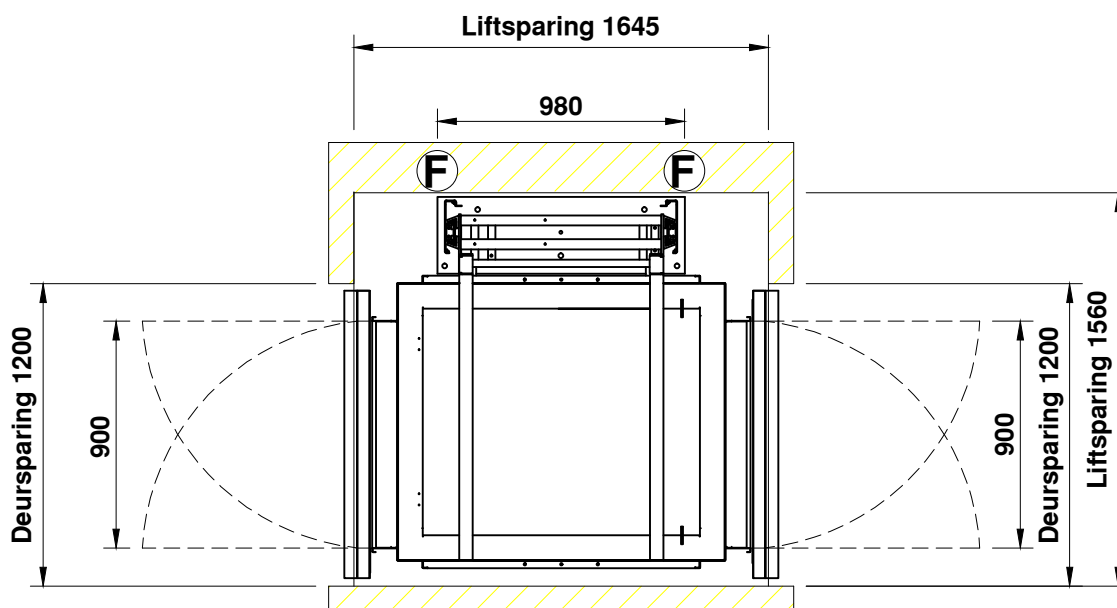

S20 1115 PRESTIGE

bovenste etage

begane grond

AFMETINGEN IN MM	PAS TOLERANTIES VOLGENS NEN 3311	AM. PROJ.		
ONDERWERP: Prestige Cabine lift overliggende toegang 1100 x 1500 400KG/ 630KG 5 personen/8 personen			SCHAAL: 1:30	
			GETEKEND: DATUM: 1-mei-2013	
			REVISIE: -	
			REVISIE: -	
 Vredeweg 7 - 1505 HH - Zaandam - telefoon 0342-426000 E-mail: info@axessliften.nl - Internet: www.axessliften.nl			TEKENING NUMMER:	FORMAAT:
			Voorbeeld	A4
All rights strictly reserved. Reproductions or issue to third parties in any form whatever is not permitted without written authority from the proprietor.				