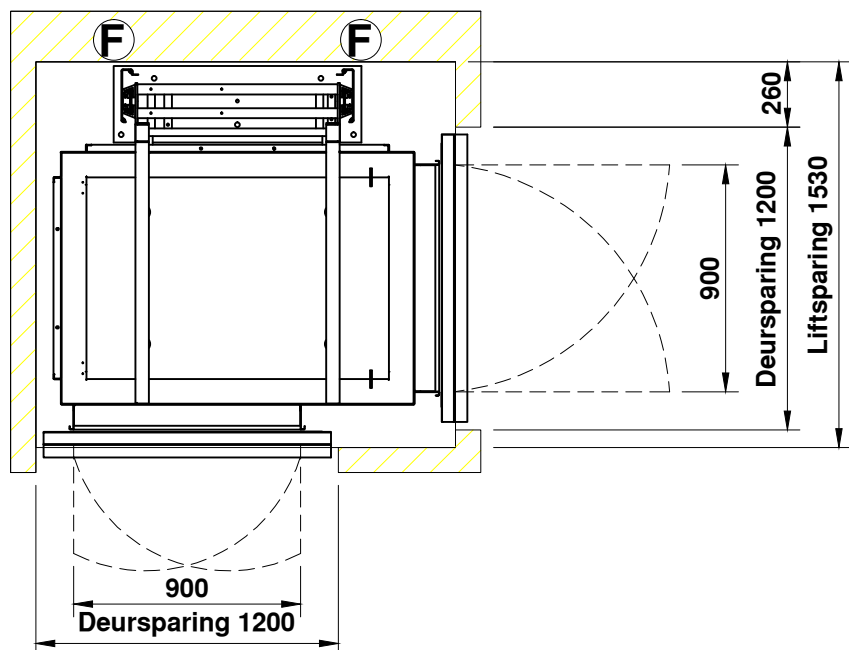

# S2A 1115 PRESTIGE

bovenste etage

begane grond

AFMETINGEN IN MM PAS TOLERANTIES VOLGENS NEN 3311 AM. PROJ.

ONDERWERP: Prestige Cabine lift enkelzijdige toegang 1100 x 1500  
400KG/630KG 5 personen/8 personen

SCHAAL: 1:30

GETEKEND: DATUM: 1-mei-2013

REVISIE: -

REVISIE: -

TEKENING NUMMER:

FORMAAT:

Voorbeeld

A4