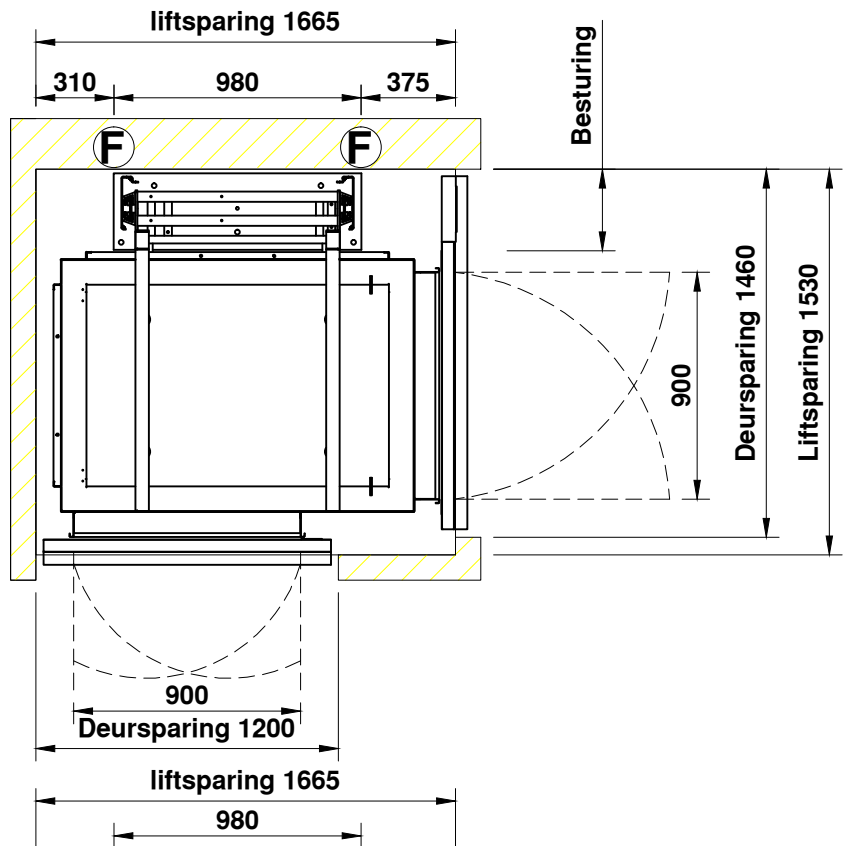

# S2A 1115 PRESTIGE

bovenste etage

begane grond

AFMETINGEN IN MM PAS TOLERANTIES VOLGENS NEN 3311 AM. PROJ.

ONDERWERP: Prestige Cabine lift enkelzijdige toegang 1100 x 1500  
400KG/630KG 5 personen/8 personen

SCHAAL: 1:30

GETEKEND: DATUM: 1-mei-2013

REVISIE: -

REVISIE: -

TEKENING NUMMER:

FORMAAT:

Voorbeeld

A4