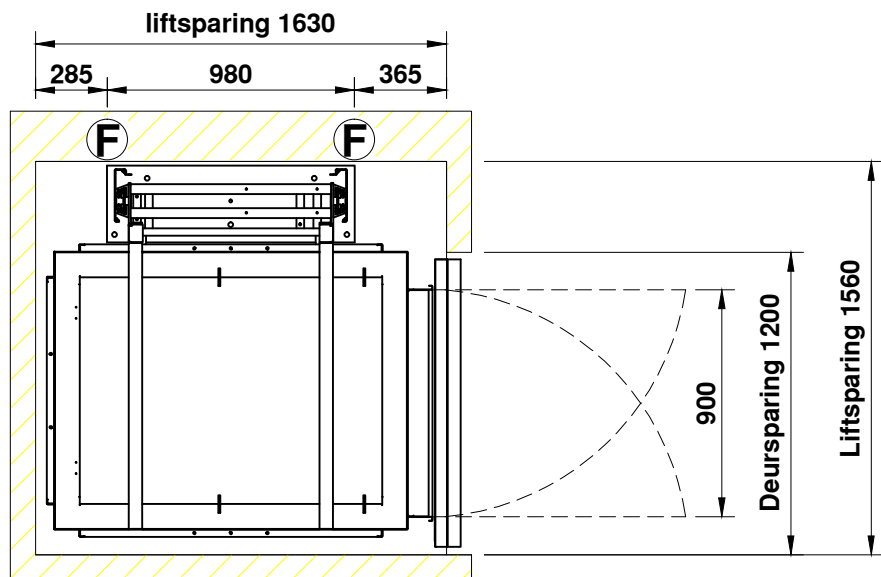

S1S 1115 PRESTIGE

bovenste etage

begane grond

AFMETINGEN IN MM	PAS TOLERANTIES VOLGENS NEN 3311	AM. PROJ. 		
ONDERWERP: Prestige Cabine lift enkelzijdige toegang 1100 x 1500 400KG/ 630KG 5 personen/8 personen			SCHAAL: 1:30	
			GETEKEND:	DATUM: 1-mei-2013
			REVISIE: -	
			REVISIE: -	
			TEKENING NUMMER:	FORMAAT:
			Voorbeeld	A4
Vredeweg 7 - 1505 HH - Zaandam - telefoon 0342-426000 E-mail: info@axessliften.nl - Internet: www.axessliften.nl				
All rights strictly reserved. Reproductions or issue to third parties in any form whatever is not permitted without written authority from the proprietor.				