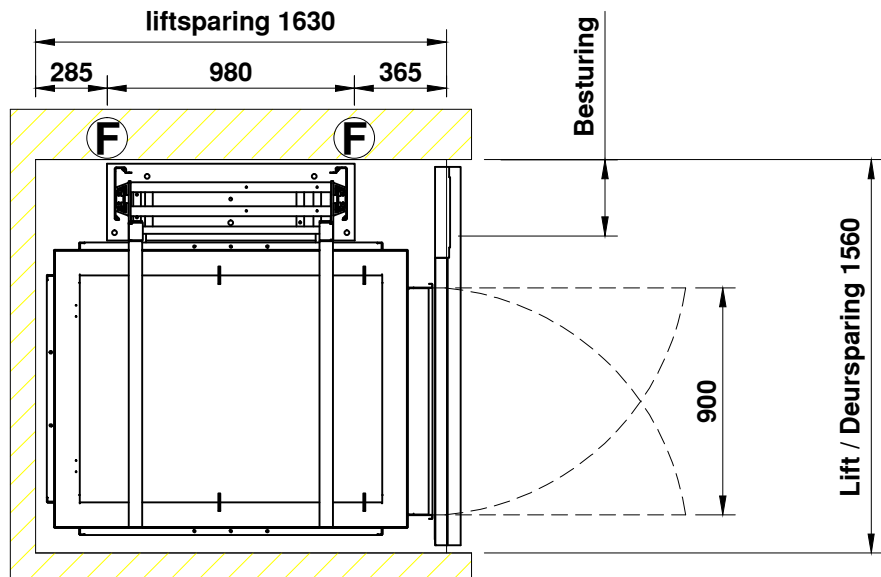

S1S 1115 PRESTIGE

bovenste etage

begane grond

AFMETINGEN IN MM	PAS TOLERANTIES VOLGENS NEN 3311	AM. PROJ. 		
ONDERWERP: Prestige Cabine lift enkelzijdige toegang 1100 x 1500 400KG/ 630KG 5 personen/8 personen			SCHAAL: 1:30	
			GETEKEND:	DATUM: 1-mei-2013
			REVISIE: -	
			REVISIE: -	
			TEKENING NUMMER:	FORMAAT:
			Voorbeeld	A4
Vredeweg 7 - 1505 HH - Zaandam - telefoon 0342-426000 E-mail: info@axessliften.nl - Internet: www.axessliften.nl				
All rights strictly reserved. Reproductions or issue to third parties in any form whatever is not permitted without written authority from the proprietor.				