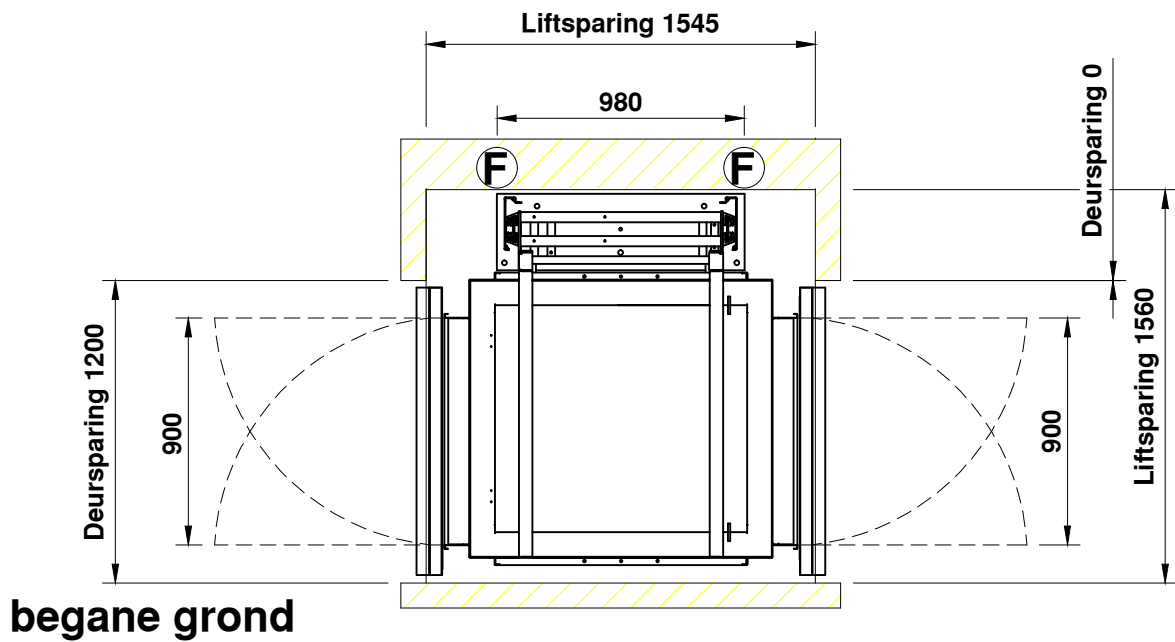

S2O 1114 PRESTIGE

AFMETINGEN IN MM	PAS TOLERANTIES VOLGENS NEN 3311	AM. PROJ.		
ONDERWERP: Prestige Cabine lift overliggende toegang 1100 x 1400 400KG/630KG 5 personen/8 personen			SCHAAL: 1:30	
			GETEKEND: 1-me-2013	
			REVISIE: -	
			REVISIE: -	
			TEKENING NUMMER:	FORMAAT:
			Voorbeeld	A4