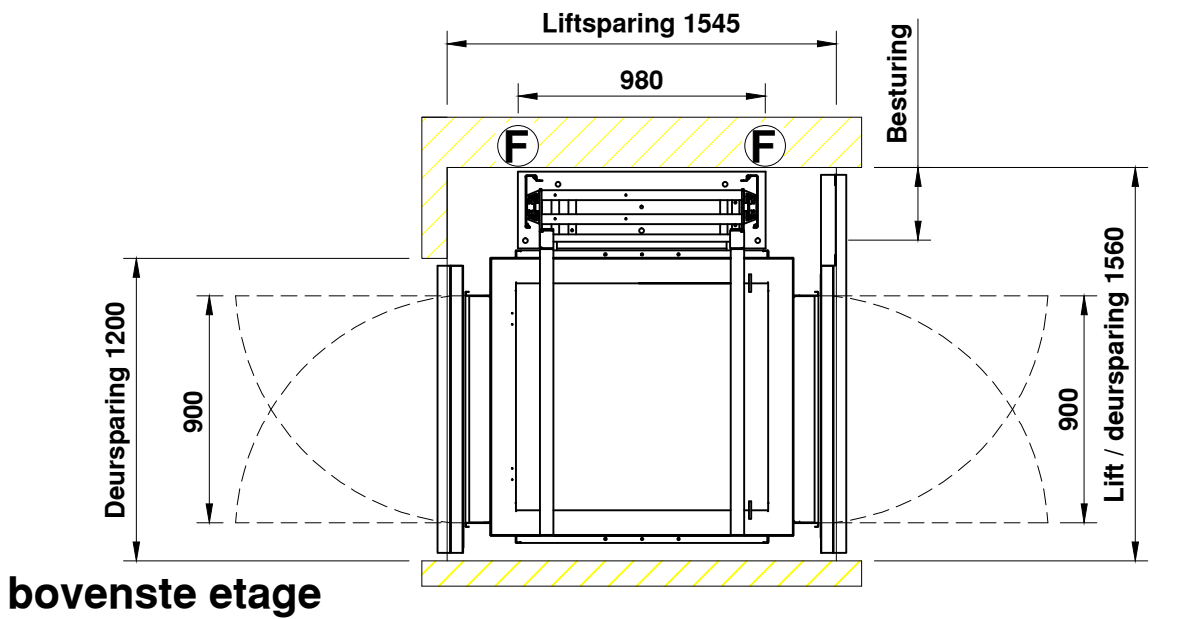

S2O 1114 PRESTIGE

AFMETINGEN IN MM	PAS TOLERANTIES VOLGENS NEN 3311	AM. PROJ.		
ONDERWERP: Prestige Cabine lift overliggende toegang 1100 x 1400 400KG/630KG 5 personen/8 personen			SCHAAL: 1:30	
			GETEKEND: 1-me-2013	
			REVISIE: -	
			REVISIE: -	
			TEKENING NUMMER:	FORMAAT:
			Voorbeeld	A4