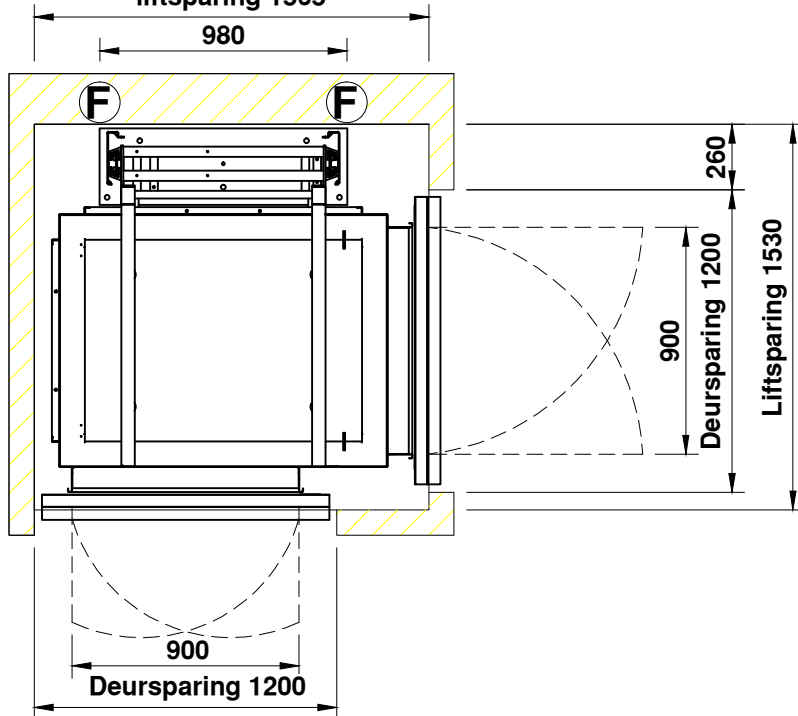

# S2A 1114 PRESTIGE

liftsparing 1565

bovenste etage

liftsparing 1565

begane grond

AFMETINGEN IN MM | PAS TOLERANTIES VOLGENS NEN 3311 | AM. PROJ.

ONDERWERP: Prestige Cabine lift haakse toegang 1100 x 1400  
400KG/630KG 5 personen/8 personen

SCHAAL: 1:30

GETEKEND: DATUM: 1-mei-2013

REVISIE: -

REVISIE: -

TEKENING NUMMER:

FORMAAT:

Voorbeeld

A4