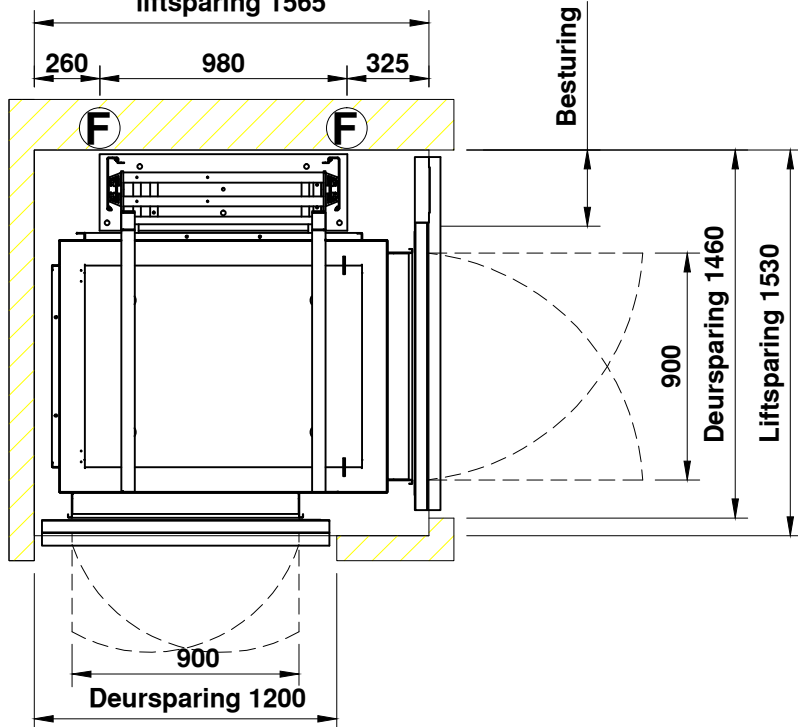

# S2A 1114 PRESTIGE

liftsparing 1565

bovenste etage

liftsparing 1565

begane grond

AFMETINGEN IN MM | PAS TOLERANTIES VOLGENS NEN 3311 | AM. PROJ.

ONDERWERP: Prestige Cabine lift haakse toegang 1100 x 1400  
400KG/630KG 5 personen/8 personen

SCHAAL: 1:30

GETEKEND: DATUM: 1-mei-2013

REVISIE: -

REVISIE: -

TEKENING NUMMER:

FORMAAT:

Voorbeeld

A4