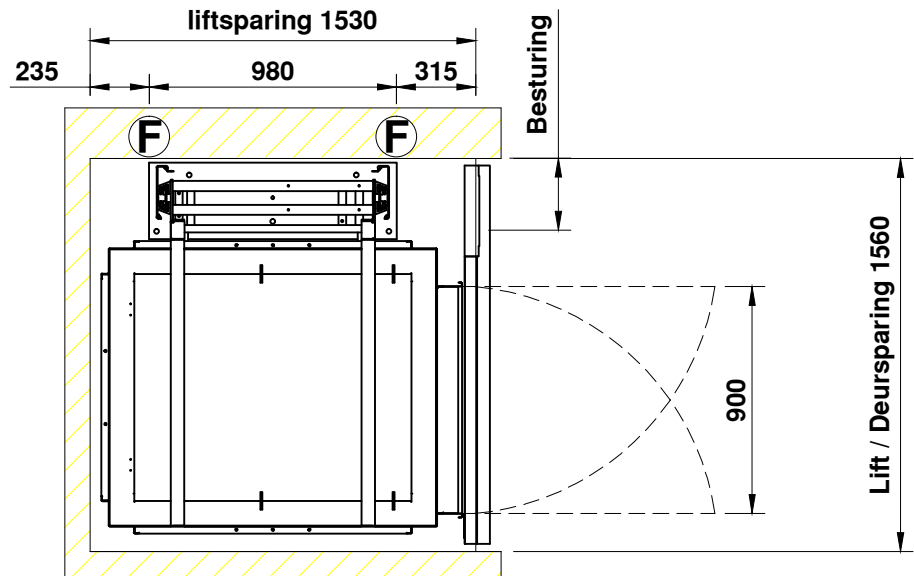

S1S 1114 PRESTIGE

bovenste etage

begane grond

AFMETINGEN IN MM	PAS TOLERANTIES VOLGENS NEN 3311	AM. PROJ.		
ONDERWERP: Prestige Cabine lift enkelzijdige toegang 1100 x 1400 400KG/630KG 5 personen/8 personen			SCHAAL: 1:30	
			GETEKEND:	DATUM: 1-mei-2013
			REVISIE: -	
			REVISIE: -	
			TEKENING NUMMER:	FORMAAT:
			Voorbeeld	A4
Vredeweg 7 - 1505 HH - Zaandam - telefoon 0342-426000 E-mail: info@axessliften.nl - Internet: www.axessliften.nl				
All rights strictly reserved. Reproductions or issue to third parties in any form whatever is not permitted without written authority from the proprietor.				