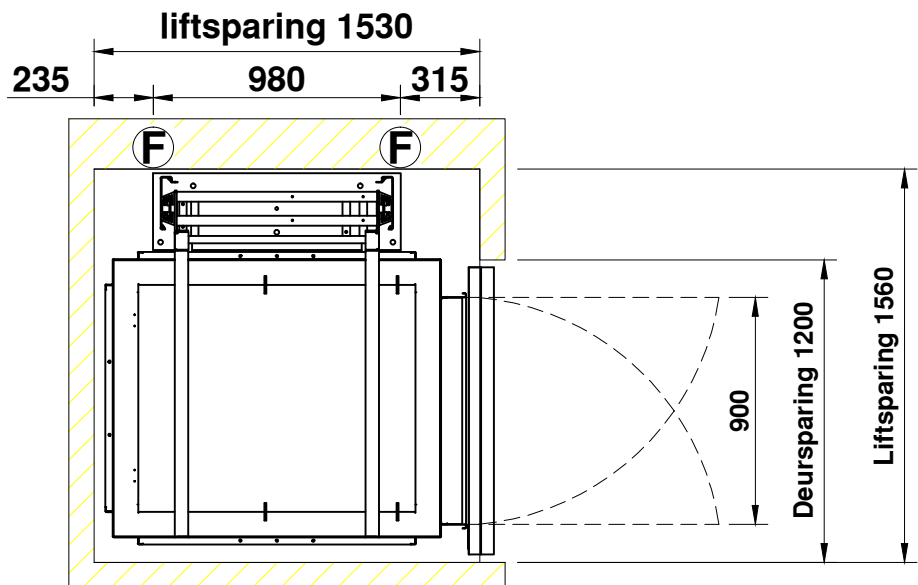

S1S 1114 PRESTIGE

bovenste etage

begane grond

AFMETINGEN IN MM	PAS TOLERANTIES VOLGENS NEN 3311	AM. PROJ.		
ONDERWERP: Prestige Cabine lift enkelzijdige toegang 1100 x 1400 400KG/630KG 5 personen/8 personen			SCHAAL: 1:30	
			GETEKEND:	DATUM: 1-mei-2013
			REVISIE: -	
			REVISIE: -	
			TEKENING NUMMER:	FORMAAT:
			Voorbeeld	A4
Vredeweg 7 - 1505 HH - Zaandam - telefoon 0342-426000 E-mail: info@axessliften.nl - Internet: www.axessliften.nl				
All rights strictly reserved. Reproductions or issue to third parties in any form whatever is not permitted without written authority from the proprietor.				