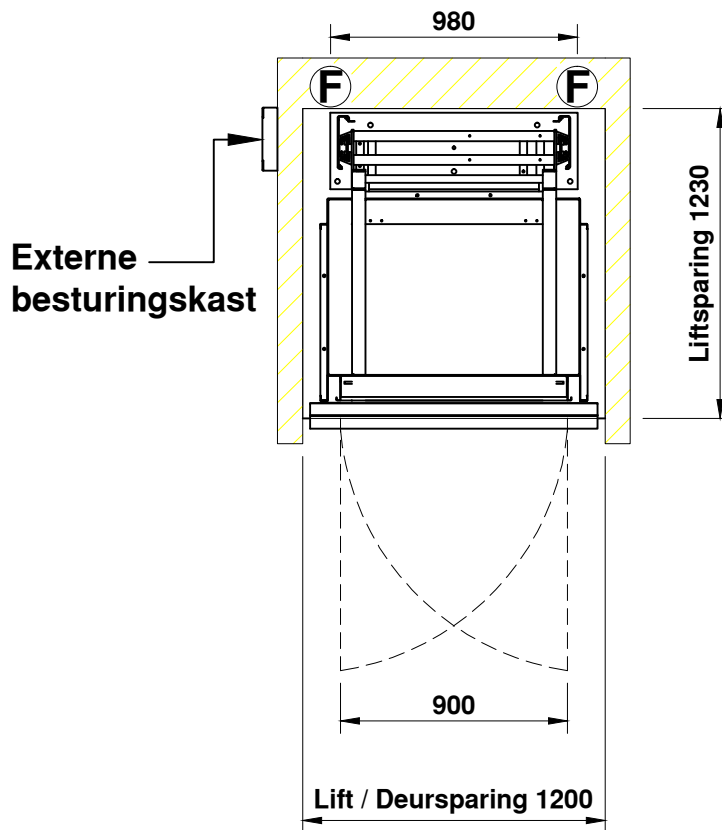

O1S 1008 PRESTIGE

AFMETINGEN IN MM	PAS TOLERANTIES VOLGENS NEN 3311	AM. PROJ.		
ONDERWERP: Prestige Cabine lift aandrijving op achterwand 1000 x 800 400KG 5 personen			SCHAAL: 1:30	
			GETEKEND: DATUM: 1-mei-2013	
			REVISIE: -	
			REVISIE: -	
 Vredeweg 7 - 1505 HH - Zaandam - telefoon 0342-426000 E-mail: info@axessliften.nl - Internet: www.axessliften.nl			TEKENING NUMMER:	FORMAAT:
			Voorbeeld	A4