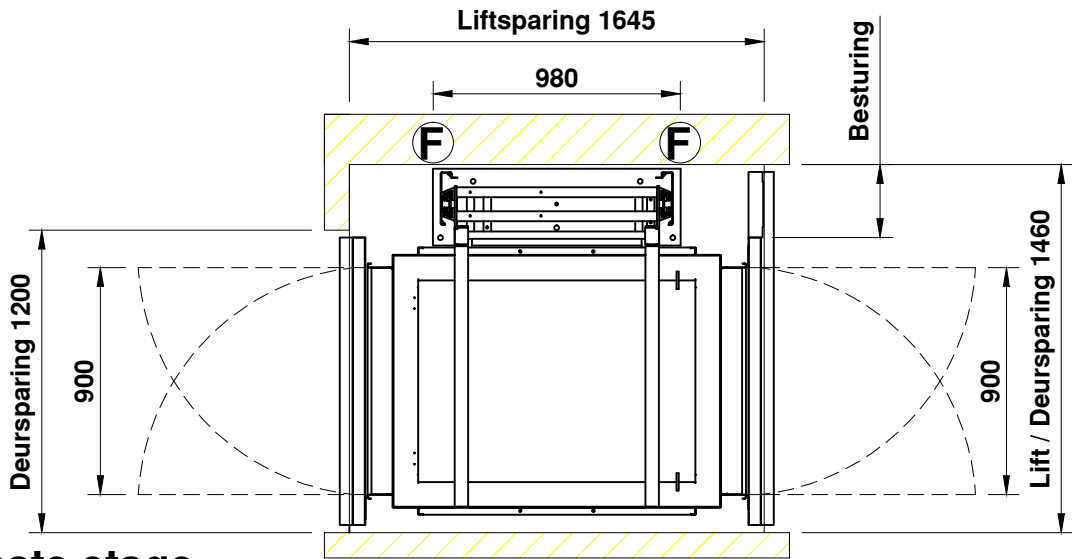

S2O 1015 PRESTIGE

bovenste etage

begane grond

AFMETINGEN IN MM | PAS TOLERANTIES VOLGENS NEN 3311 | AM. PROJ.

ONDERWERP: Prestige Cabine lift overliggende toegang 1000 x 1500
400KG/630KG 5 personen/8 personen

SCHAAL: 1:30

GETEKEND: DATUM: 1-mei-2013

REVISIE: -

REVISIE: -

TEKENING NUMMER:

FORMAAT:

Voorbeeld

A4