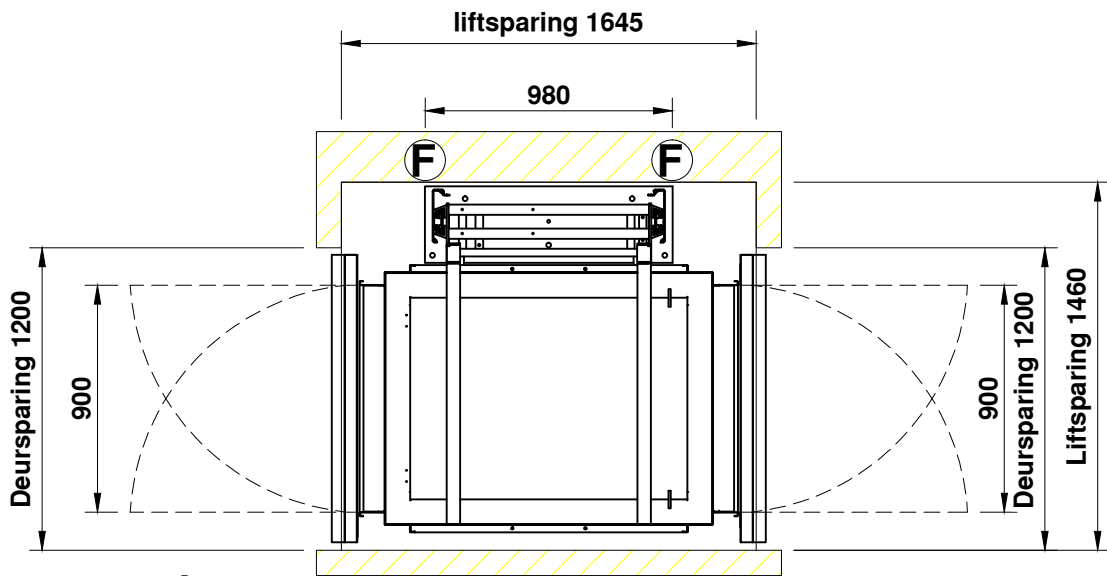

S2O 1015 PRESTIGE

bovenste etage

begane grond

AFMETINGEN IN MM | PAS TOLERANTIES VOLGENS NEN 3311 | AM. PROJ.

ONDERWERP: Prestige Cabine lift overliggende toegang 1000 x 1500
400KG/630KG 5 personen/8 personen

SCHAAL: 1:30

GETEKEND: DATUM: 1-mei-2013

REVISIE: -

REVISIE: -

TEKENING NUMMER:

FORMAAT:

Voorbeeld

A4