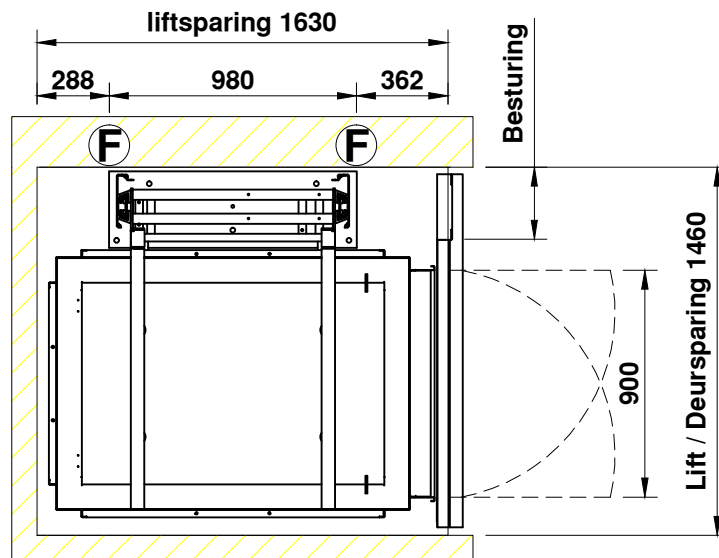

S1S 1015 PRESTIGE

bovenste etage

begane grond

AFMETINGEN IN MM | PAS TOLERANTIES VOLGENS NEN 3311 | AM. PROJ.

ONDERWERP: Prestige Cabine lift enkelzijdige toegang 1000 x 1500
400KG/630KG 5 personen/8 personen

SCHAAL: 1:30

GETEKEND: DATUM: 1-mei-2013

REVISIE: -

REVISIE: -

TEKENING NUMMER:

FORMAAT:

Voorbeeld

A4