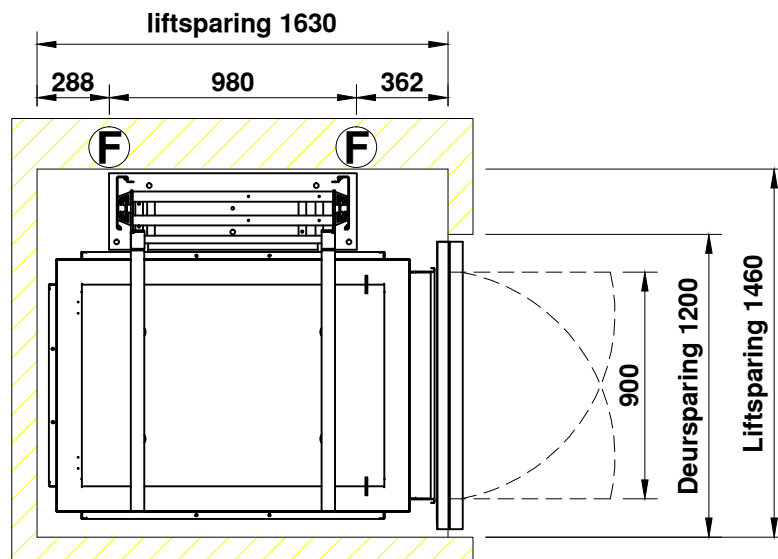

S1S 1015 PRESTIGE

bovenste etage

begane grond

AFMETINGEN IN MM | PAS TOLERANTIES VOLGENS NEN 3311 | AM. PROJ.

ONDERWERP: Prestige Cabine lift enkelzijdige toegang 1000 x 1500
400KG/630KG 5 personen/8 personen

SCHAAL: 1:30

GETEKEND: DATUM: 1-mei-2013

REVISIE: -

REVISIE: -

TEKENING NUMMER:

FORMAAT:

Voorbeeld

A4