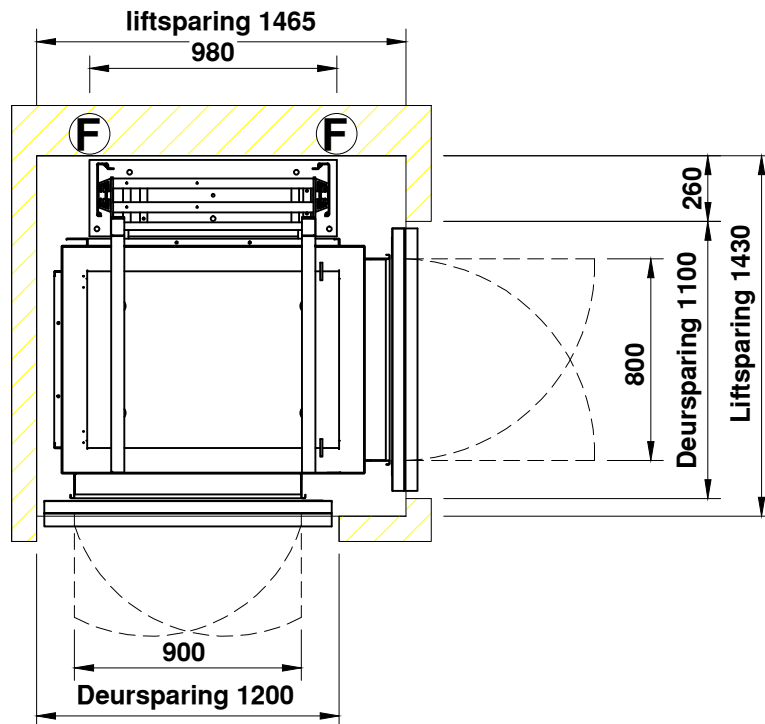

S2A 1013 PRESTIGE

bovenste etage

begane grond

AFMETINGEN IN MM PAS TOLERANTIES VOLGENS NEN 3311 AM. PROJ.

ONDERWERP: Prestige Cabine lift haakse toegang 1000 x 1300
400KG 5 personen

SCHAAL: 1:30

GETEKEND: DATUM: 1-mei-2013