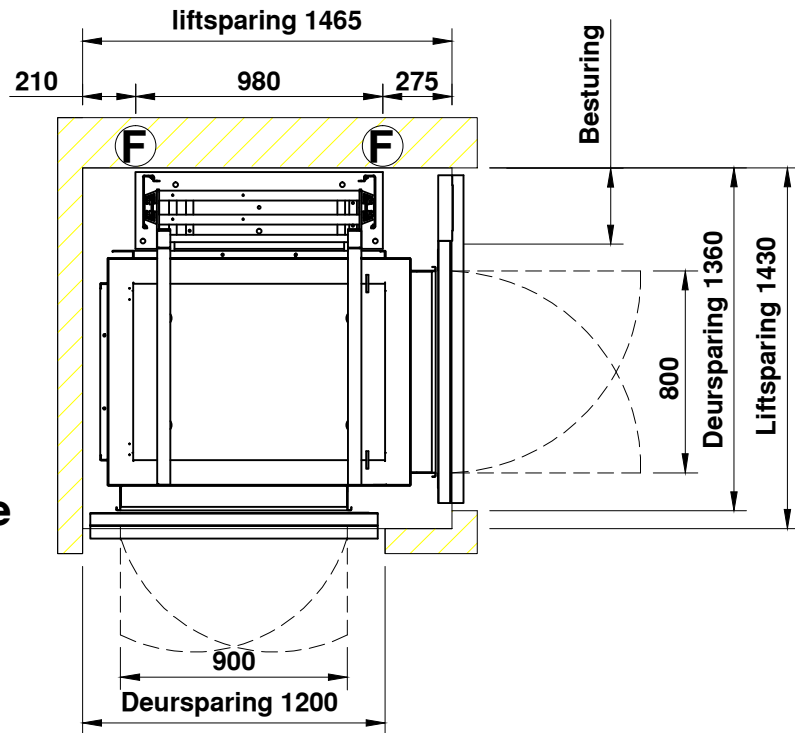

S2A 1013 PRESTIGE

bovenste etage

begane grond

AFMETINGEN IN MM PAS TOLERANTIES VOLGENS NEN 3311 AM. PROJ.

ONDERWERP: Prestige Cabine lift haakse toegang 1000 x 1300
400KG 5 personen

SCHAAL: 1:30

GETEKEND: DATUM: 1-mei-2013