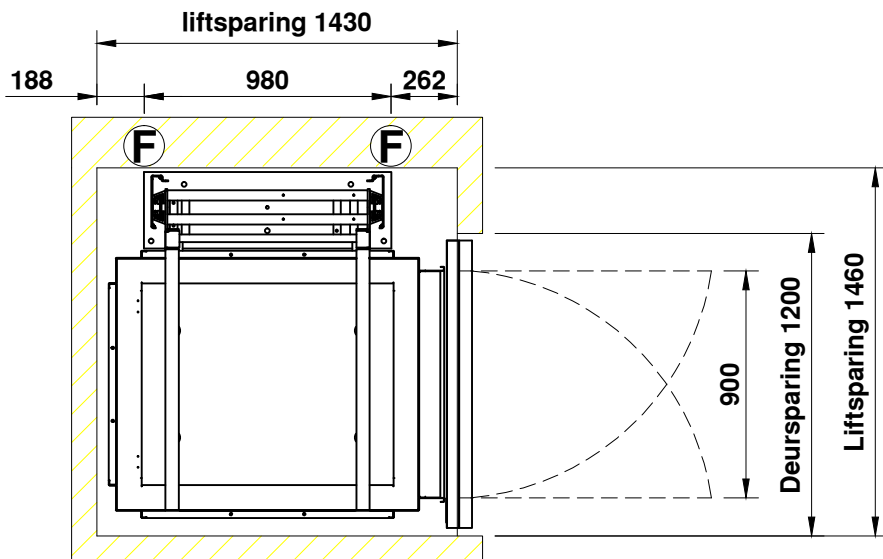

S1S 1013 PRESTIGE

bovenste etage

begane grond

AFMETINGEN IN MM | PAS TOLERANTIES VOLGENS NEN 3311 | AM. PROJ.

ONDERWERP: Prestige Cabine lift enkelzijdige toegang 1000 x 1300
400KG 5 personen

SCHAAL: 1:30

GETEKEND: DATUM: 1-mei-2013