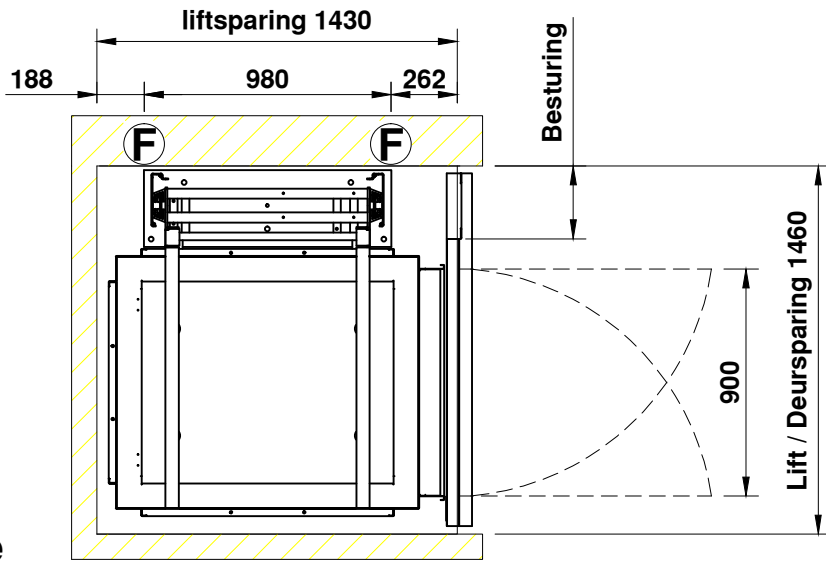

S1S 1013 PRESTIGE

bovenste etage

begane grond

AFMETINGEN IN MM | PAS TOLERANTIES VOLGENS NEN 3311 | AM. PROJ.

ONDERWERP: Prestige Cabine lift enkelzijdige toegang 1000 x 1300
400KG 5 personen

SCHAAL: 1:30

GETEKEND: DATUM: 1-mei-2013