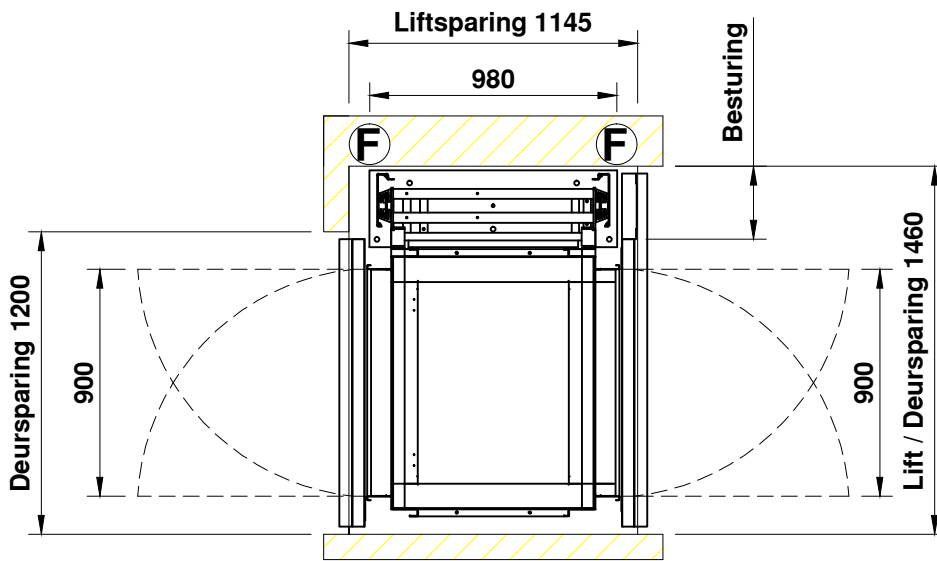

S20 1010 PRESTIGE

bovenste etage

begane grond

AFMETINGEN IN MM	PAS TOLERANTIES VOLGENS NEN 3311	AM. PROJ.		
ONDERWERP: Prestige Cabine lift overliggende toegang 1000 x 1000 400KG 5 personen			SCHAAL: 1:30	GETEKEND: DATUM: 1-mei-2013
 Vredeweg 7 - 1505 HH - Zaandam - telefoon 0342-426000 E-mail: info@axessliften.nl - Internet: www.axessliften.nl			REVISIE: -	
			REVISIE: -	
			TEKENING NUMMER: Voorbeeld	FORMAAT: A4
All rights strictly reserved. Reproductions or issue to third parties in any form whatever is not permitted without written authority from the proprietor.				