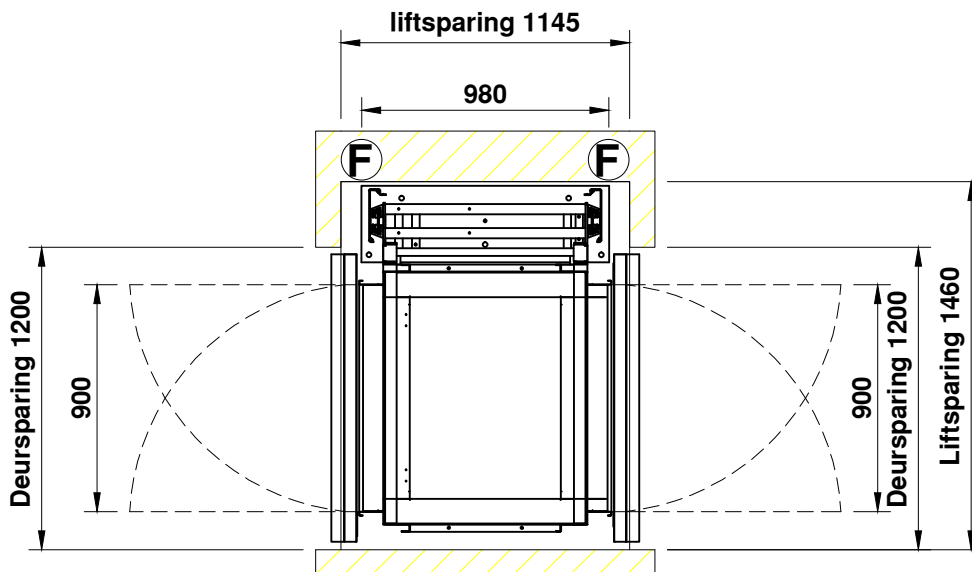

S20 1010 PRESTIGE

bovenste etage

begane grond

AFMETINGEN IN MM	PAS TOLERANTIES VOLGENS NEN 3311	AM. PROJ.		
ONDERWERP: Prestige Cabine lift overliggende toegang 1000 x 1000 400KG 5 personen			SCHAAL: 1:30	GETEKEND: DATUM: 1-mei-2013
 Vredeweg 7 - 1505 HH - Zaandam - telefoon 0342-426000 E-mail: info@axessliften.nl - Internet: www.axessliften.nl			REVISIE: -	
			REVISIE: -	
			TEKENING NUMMER: Voorbeeld	FORMAAT: A4
All rights strictly reserved. Reproductions or issue to third parties in any form whatever is not permitted without written authority from the proprietor.				