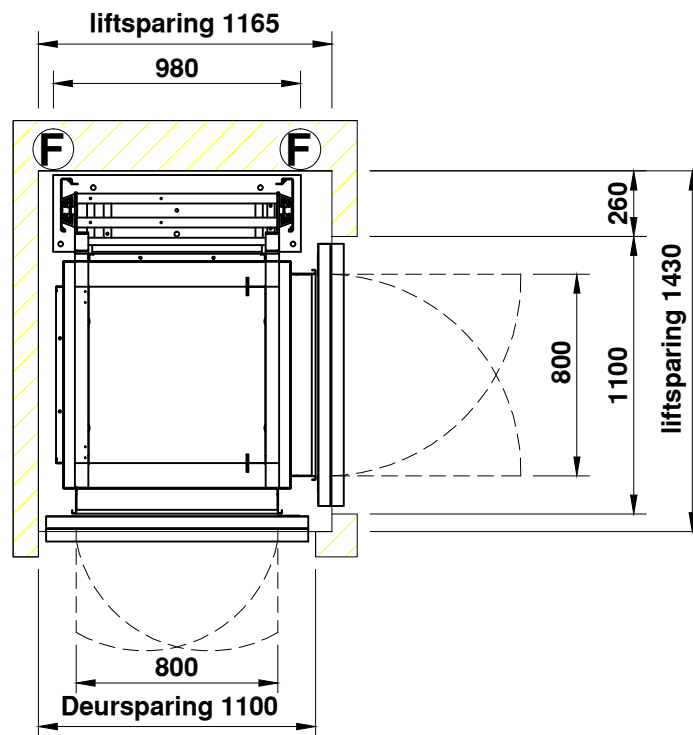

S2A 1010 PRESTIGE

bovenste etage

begane grond

AFMETINGEN IN MM | PAS TOLERANTIES VOLGENS NEN 3311 | AM. PROJ.

ONDERWERP: Prestige Cabine lift haakse toegang 1000 x 1000
400KG 5 personen

SCHAAL: 1:30

GETEKEND: DATUM: 1-mei-2013