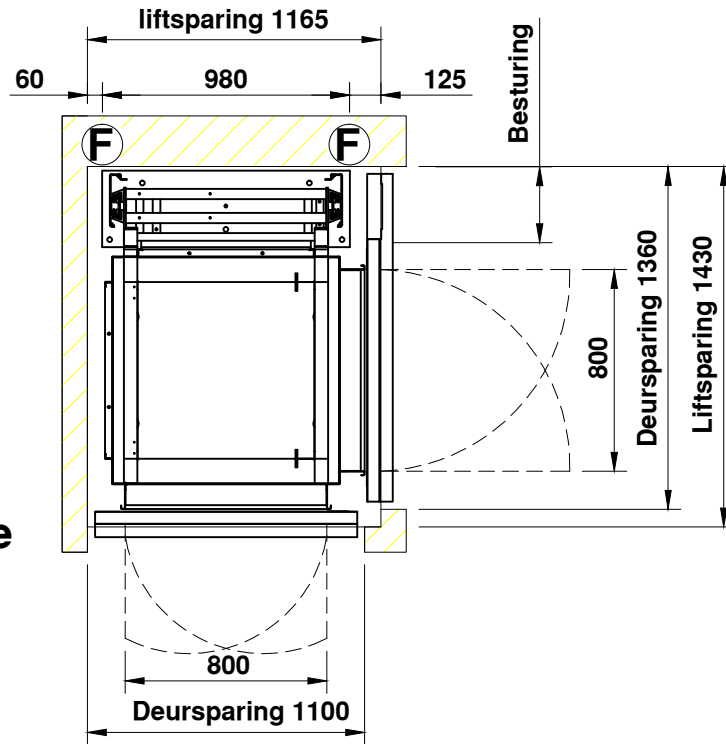

S2A 1010 PRESTIGE

bovenste etage

begane grond

AFMETINGEN IN MM | PAS TOLERANTIES VOLGENS NEN 3311 | AM. PROJ.

ONDERWERP: Prestige Cabine lift haakse toegang 1000 x 1000
400KG 5 personen

SCHAAL: 1:30

GETEKEND: DATUM: 1-mei-2013