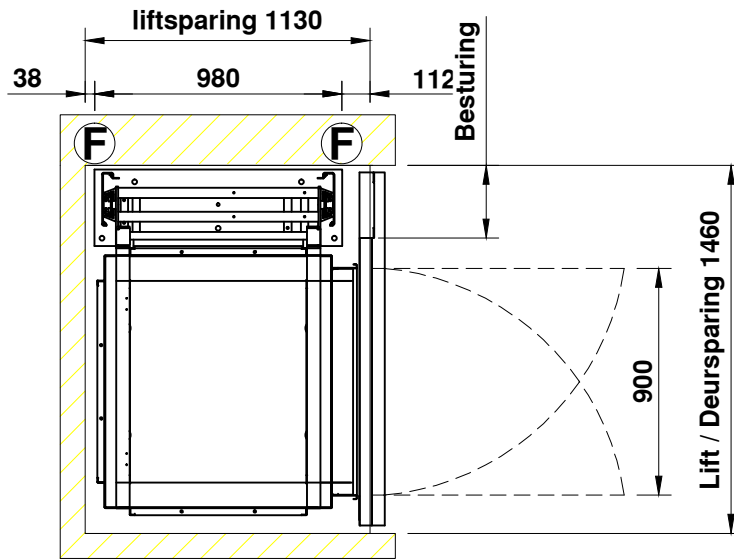

S1S 1010 PRESTIGE

bovenste etage

begane grond

AFMETINGEN IN MM	PAS TOLERANTIES VOLGENS NEN 3311	AM. PROJ.		
ONDERWERP: Prestige Cabine lift enkelzijdige toegang 1000 x 1000 400KG 5 personen			SCHAAL: 1:30	
			GETEKEND: _____	DATUM: 1-mei-2013
			REVISIE: -	
			REVISIE: -	
			TEKENING NUMMER: Voorbeeld	FORMAAT: A4
<p>Vredeweg 7 - 1505 HH - Zaandam - telefoon 0342-426000 E-mail: info@axessliften.nl - Internet: www.axessliften.nl</p>				