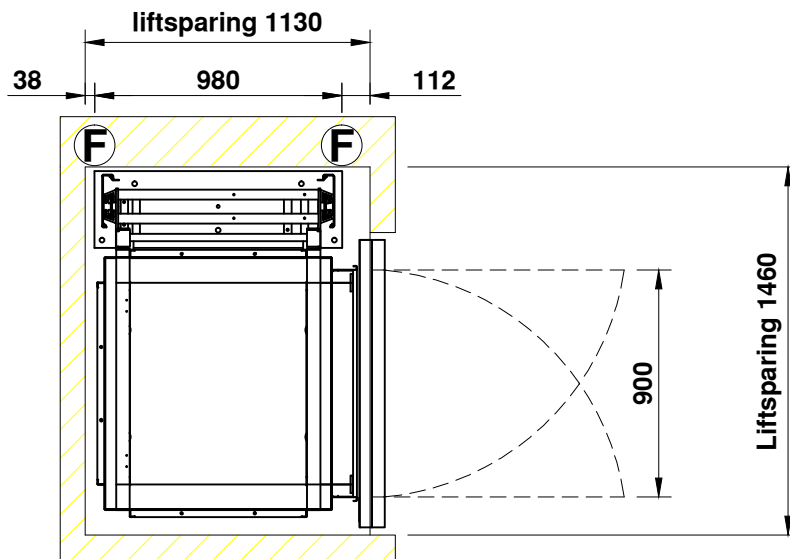

S1S 1010 PRESTIGE

bovenste etage

begane grond

AFMETINGEN IN MM	PAS TOLERANTIES VOLGENS NEN 3311	AM. PROJ.		
ONDERWERP: Prestige Cabine lift enkelzijdige toegang 1000 x 1000 400KG 5 personen			SCHAAL: 1:30	
			GETEKEND: _____	DATUM: 1-mei-2013
			REVISIE: -	
			REVISIE: -	
			TEKENING NUMMER: Voorbeeld	FORMAAT: A4
<p>Vredeweg 7 - 1505 HH - Zaandam - telefoon 0342-426000 E-mail: info@axessliften.nl - Internet: www.axessliften.nl</p>				