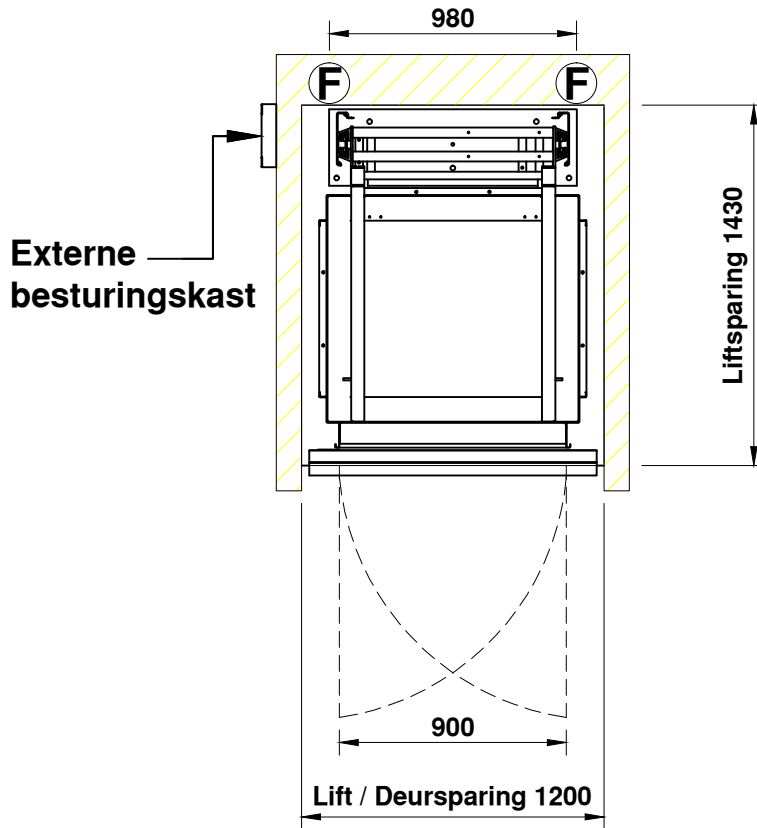

O1S 1010 PRESTIGE

AFMETINGEN IN MM	PAS TOLERANTIES VOLGENS NEN 3311	AM. PROJ.		
ONDERWERP: Prestige Cabine lift aandrijving op achterwand 1000 x 1000 400KG 5 personen			SCHAAL: 1:30	
			GETEKEND: DATUM: 1-mei-2013	
			REVISIE: -	
			REVISIE: -	
			TEKENING NUMMER:	FORMAAT:
			Voorbeeld	A4
<p>Vredeweg 7 - 1505 HH - Zaandam - telefoon 0342-426000 E-mail: info@axessliften.nl - Internet: www.axessliften.nl</p>				
All rights strictly reserved. Reproductions or issue to third parties in any form whatever is not permitted without written authority from the proprietor.				