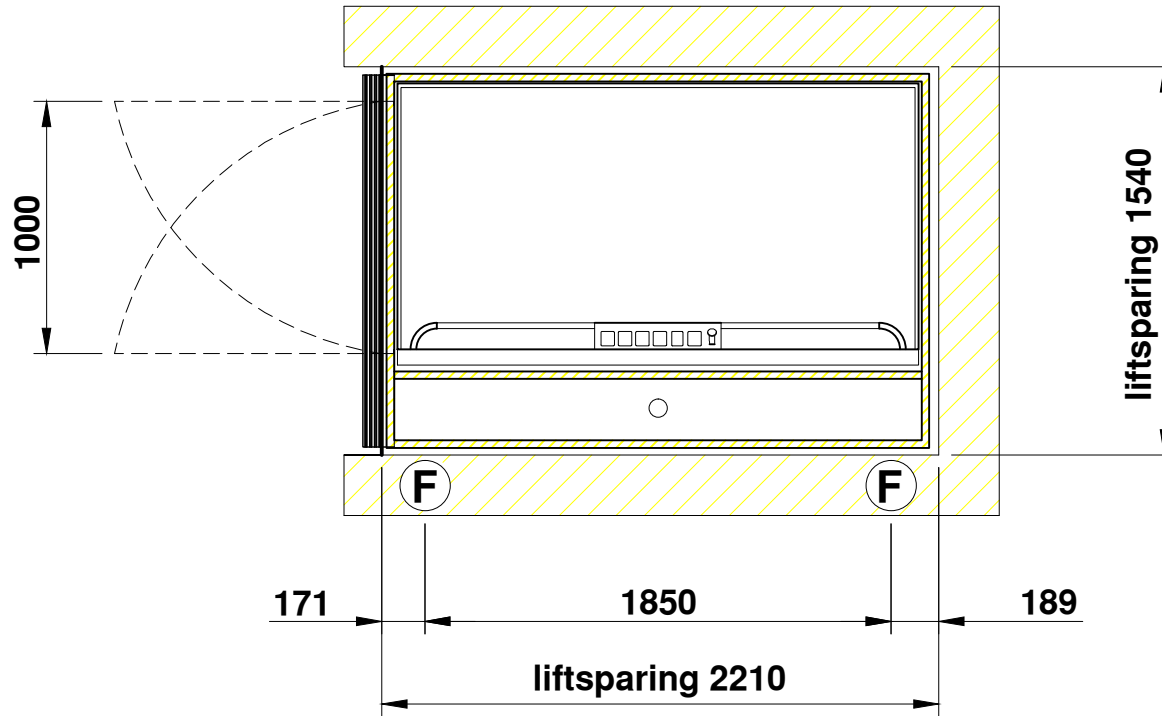

S1S 1121 Premier

AFMETINGEN IN MM	PAS TOLERANTIES VOLGENS NEN 3311	AM. PROJ. 	
ONDERWERP: Platformlift enkelzijdige toegang 1100 x 2100 630KG/1000KG 8 personen / 13 personen		SCHAAL: 1:30	GETEKEND: DATUM: 1-mei-2013
 Vredeweg 7 - 1505 HH - Zaandam - telefoon 0342-426000 E-mail: info@axessliften.nl - Internet: www.axessliften.nl		REVISIE: -	
		REVISIE: -	
		TEKENING NUMMER: Voorbeeld	FORMAAT: A4
All rights strictly reserved. Reproductions or issue to third parties in any form whatever is not permitted without written authority from the proprietor.			