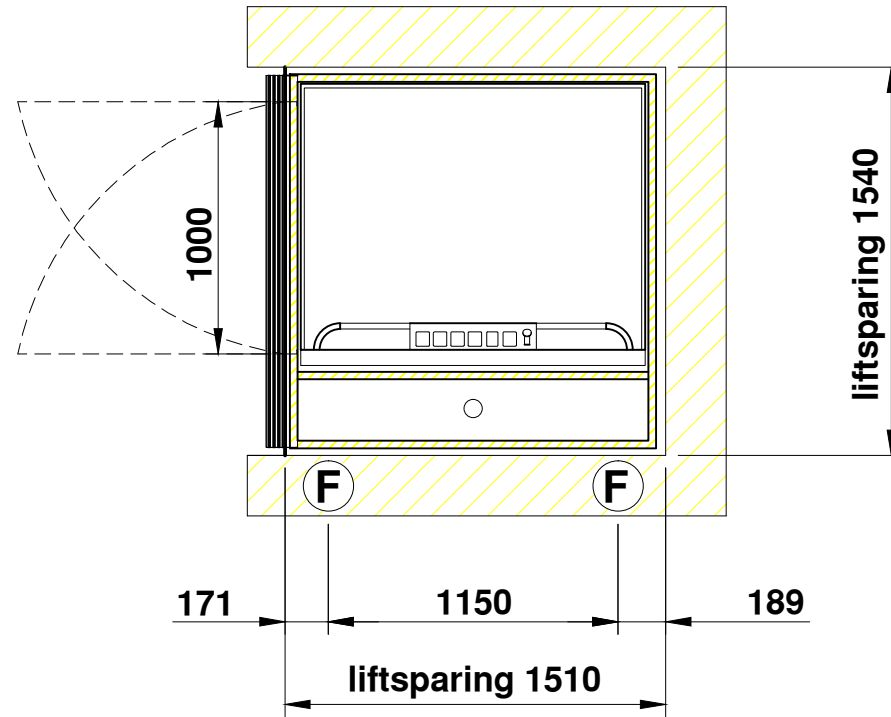

# S1S 1114 Premier

AFMETINGEN IN MM	PAS TOLERANTIES VOLGENS NEN 3311	AM. PROJ. 	
ONDERWERP: Platformlift enkelzijdige toegang 1100 x 1400 400KG/630KG 5 personen/8 personen		SCHAAL: 1:30	GETEKEND: DATUM: 1-mei-2013
 Vredeweg 7 - 1505 HH - Zaandam - telefoon 0342-426000 E-mail: info@axessliften.nl - Internet: www.axessliften.nl		REVISIE: -	
		REVISIE: -	
		TEKENING NUMMER: Voorbeeld	FORMAAT: A4
All rights strictly reserved. Reproductions or issue to third parties in any form whatever is not permitted without written authority from the proprietor.			